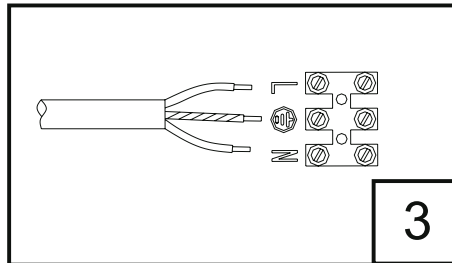

IK08

1

4

2

3

Art. nr.	L (cm)	B (cm)	H (cm)
61.258.60	65,5	7,2	8,6
61.258.65	65,5	11,5	8,6
61.258.70	126,5	7,2	8,6
61.258.75	126,5	11,5	8,6
61.258.80	156,5	7,2	8,6
61.258.85	156,5	11,5	8,6

60-120cm

1x

①

150cm

2x

②