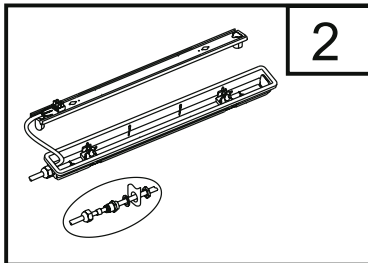

IK08

1

4

2

3

Art. nr.	L (cm)	B (cm)	H (cm)
61.258.60	65,5	7,2	8,6
61.258.65	65,5	11,5	8,6
61.258.70	126,5	7,2	8,6
61.258.75	126,5	11,5	8,6
61.258.80	156,5	7,2	8,6
61.258.85	156,5	11,5	8,6

60-120cm

1x

①

150cm

2x

②