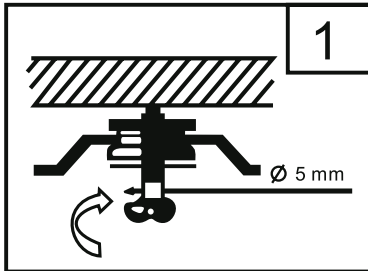

IK08

1

4

2

3

Art. nr.	L (cm)	B (cm)	H (cm)
61.258.60	65,5	7,2	8,6
61.258.65	65,5	11,5	8,6
61.258.70	126,5	7,2	8,6
61.258.75	126,5	11,5	8,6
61.258.80	156,5	7,2	8,6
61.258.85	156,5	11,5	8,6

60-120cm

1x

①

150cm

2x

②