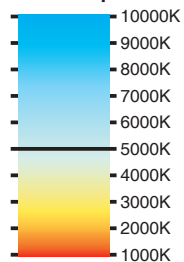

Multi accu-bouwlamp + PAL-30

EXTREEM HOGE LICHTOPBRENGST

**120
Lumen
per Watt**

Kleur temperatuur

WERKT OP ACCUPACKS* VAN 7 MERKEN (14,4-18 Volt)

De PAL-30 werkt op een 14,4 Volt of 18 Volt accupack van 7 bekende merken, door middel van de bijgeleverde adapters.