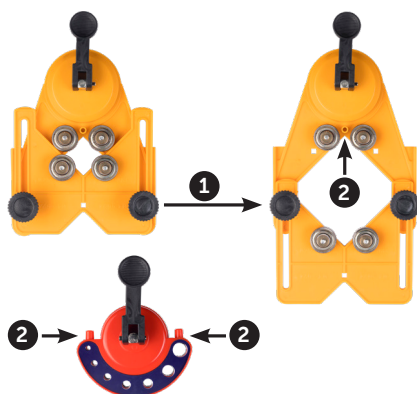

Boorhulpen met zuignap en aansluiting voor watertoevoer

Artikelnummer	EAN Code	toepassing	Artikelgroep
14.005.01	8713265066446	voor boordiameters van Ø4-24 mm en Ø25-83 mm	481
14.005.02	8713265066514	voor boordiameters 4/5/6/7/8/10/12 mm	481

- **1** = traploos verstelbaar
- **2** = aansluiting voor watertoevoer