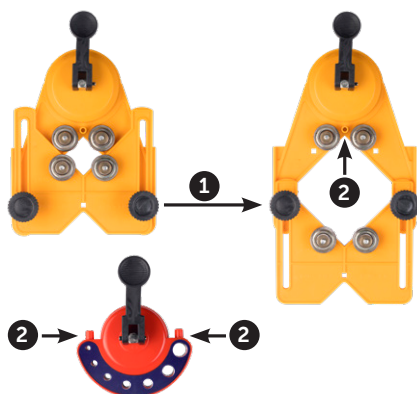

Boorhulpen met zuignap en aansluiting voor watertoevoer

Artikelnummer	EAN Code	toepassing	Artikelgroep
14.005.01	8713265066446	voor boordiameters van Ø4-24 mm en Ø25-83 mm	481
14.005.02	8713265066514	voor boordiameters 4/5/6/7/8/10/12 mm	481

1. 1 = traploos verstelbaar
   2 = aansluiting voor watertoevoer