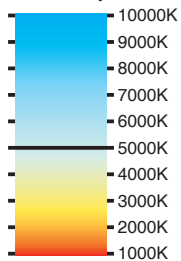

# Multi accu hybride bouwlamp + SIRIUS 60 Hybride

**EXTREEM HELDER RONDOM LICHT**

**108  
Lumen  
per Watt**

Kleur temperatuur

6500 lumen	-10 tot 40 °C
<b>K</b> 5000° Kelvin	Ø 186 x H 1375 mm (dicht) Ø 740 x H 1375 mm (open)
5m H07RN-F 2x1,0mm <sup>2</sup>	4,6 kg
Beschermingsklasse II	3 standen schakelaar: 180° / 360° / uit
230 Volt	Dimfunctie: 10-50% en 10-100%
Beschermingsklasse III	<b>CRI</b> Ra=80
18 Volt	IK08
SMD LED	IP54
360° (100%) 180° (50%)	