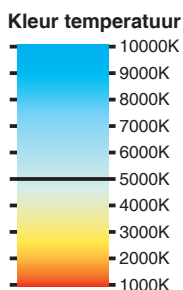

## Accu LED bouwlamp + PAL-1

**ROBUUST EN VEELZIJDIG**

**145  
Lumen  
per Watt**

- VERMOGEN: 20 WATT
- LICHTOPBRENGST: 2900 LUMEN

- + Polycarbonaat behuizing
- + Verstelbare standaard (90°) met magnetische voet
- + Handige ophanghaak voor veelzijdig gebruik
- + Geschikt voor 18 Volt accu van de merken: Makita, DeWalt, Milwaukee, Bosch, Metabo (CAS) en Festool
- + 5 adapters voor accu's van de verschillende merken zijn standaard meegeleverd
- + In 3 standen dimbaar (25%/50%/100%)
- + Ingebouwde USB aansluiting voor powerbank functie

<b>K</b> 5000° Kelvin	120°
18 Volt	-10 tot 40 °C
Beschermingsklasse III	1,1 kilogram
SMD Lumileds	<b>IP54 IK08</b>

Uitvoering	Artikelnr.	EAN code	Artikelgr.	VPE
PAL-1	55.109.05	8713265064305	354	1/1

Uw dealer: