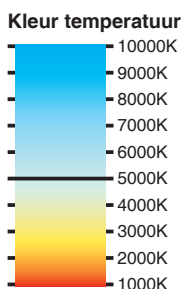

Kartelknop