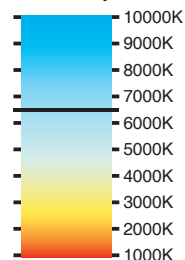

# LED hoofdlamp SONDA SPOT

**VEELZIJDIGE HOOFDLAMP MET  
HANDIGE SPOTFUNCTIE**

VERMOGEN:  
3 WATT

**Bewegingssensor**

**Kleur temperatuur**

Focusfunctie: van brede straal naar spot

- + Behuizing slagvast polycarbonaat
- + Robuust ontwerp voor zware omstandigheden
- + Verstelbare elastische hoofdband
- + Dimbaar d.m.v. draaiknop aan de zijkant
- + Handsfree gebruik dankzij de bewegingssensor
- + Dankzij de antislip te gebruiken op een bouwhelm
- + De lamp is 60° kantelbaar voor optimaal zicht
- + Levensduur 50.000 uur
- + Incl. 1 meter laadkabel USB naar USB-C

50 Lumen (laag) 400 Lumen (hoog)	Laadtijd ± 2,5 uur
<b>K</b> 6500° Kelvin	-10 tot 40 °C
Beschermingsklasse III	128 gram
Lithium-ion 3,7V 1400 mAh	Schakelaar laag/hog/uit
COB LED	Dimbaar (10%-100%)
Brandduur: ± 20 uur (laag) ± 3 uur (hoog)	<b>IP65</b> <b>IK07</b>

Uitvoering	Artikelnr.	EAN code	Artikelgr.	VPE
SONDA SPOT	55.102.06	8713265067511	355	1/40

Uw dealer:

00.006.89 05/23