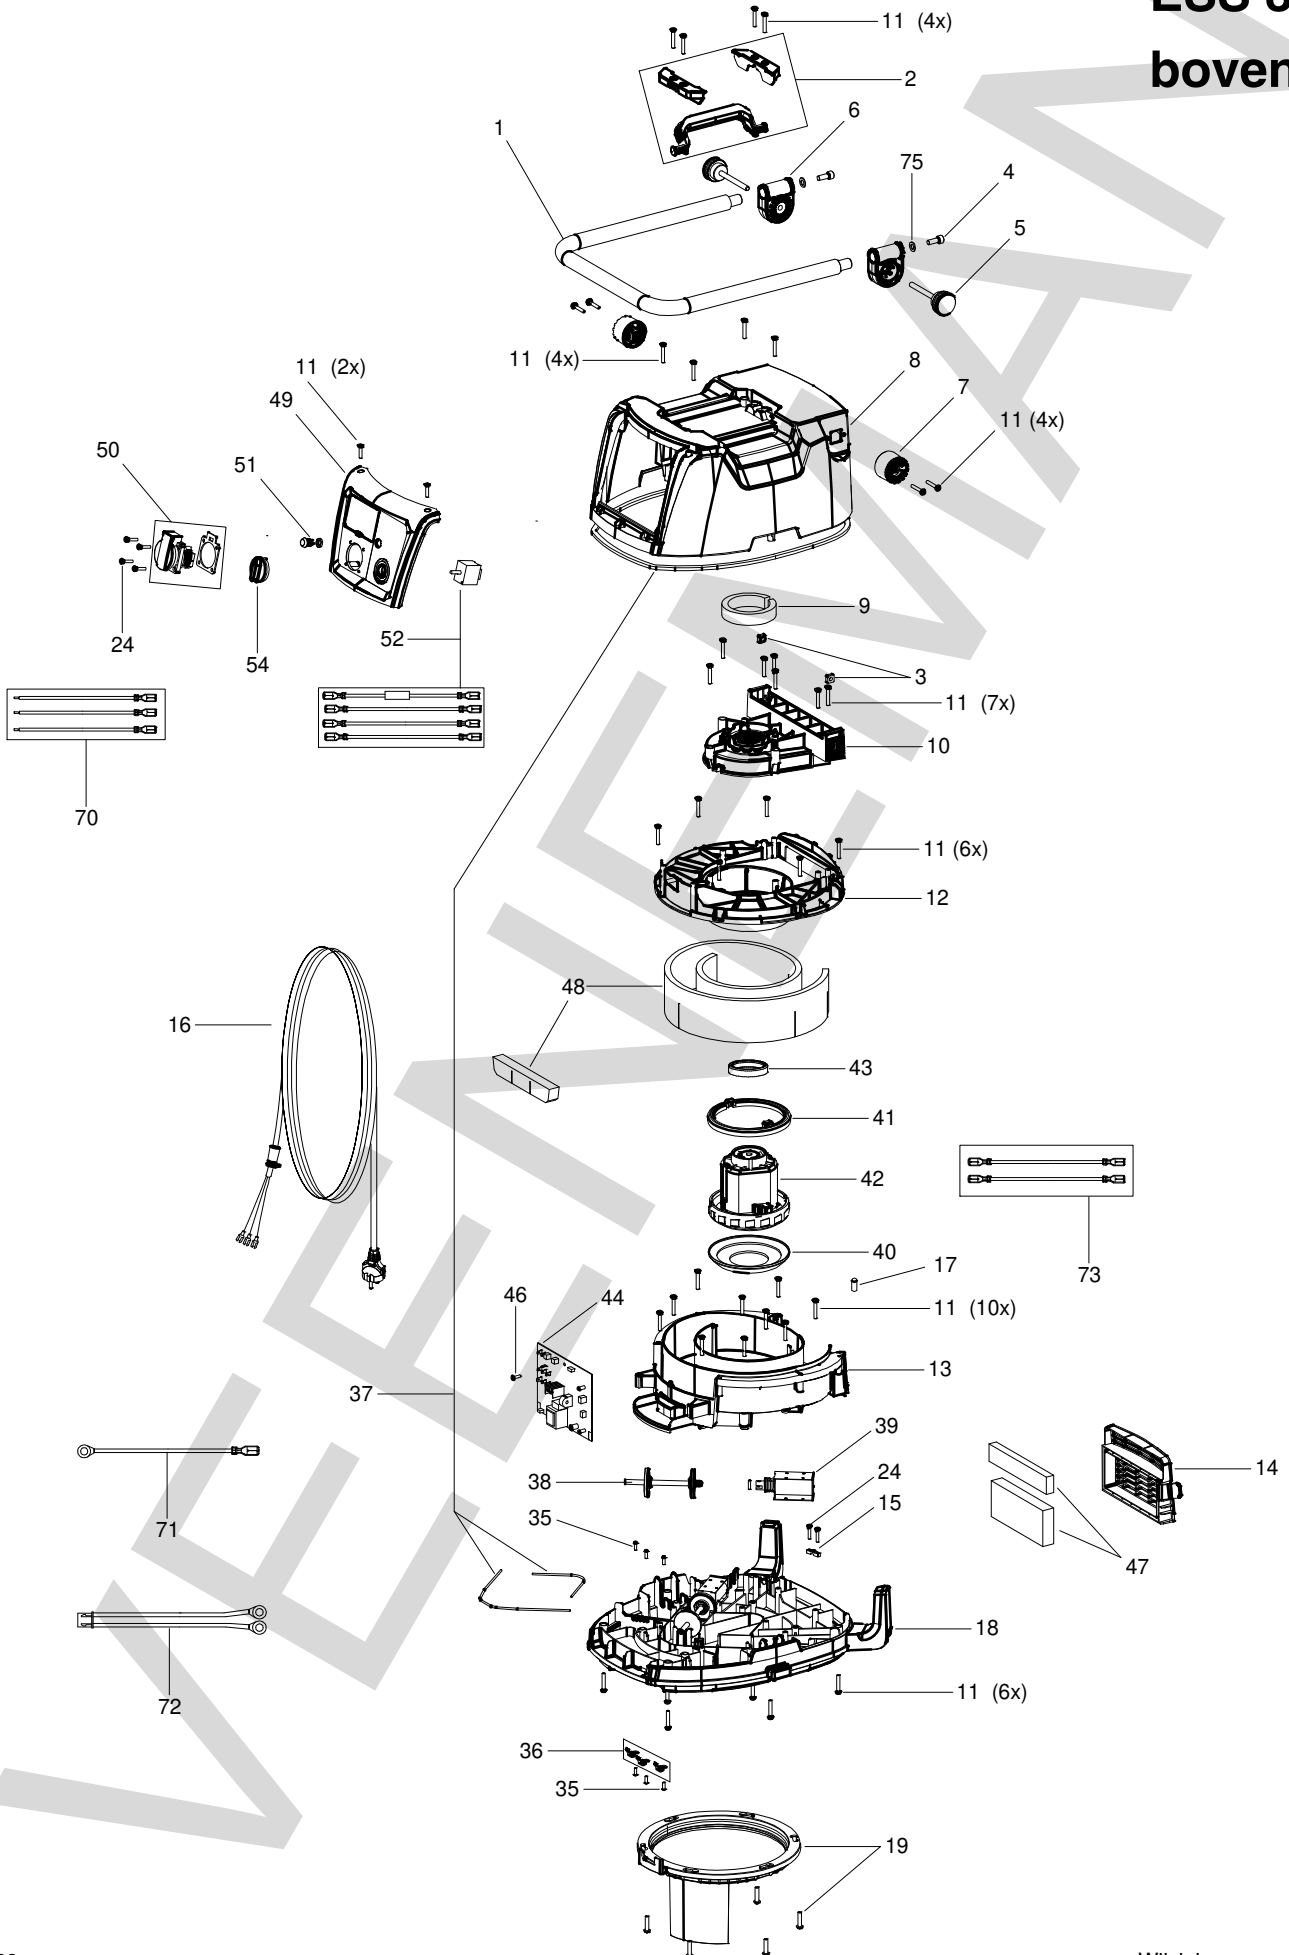

ESS 35 LP
bovendeeel

mrt-23

Positie	Artikel	Artikelomschrijving	Aantal	Positie	Artikel	Artikelomschrijving	Aantal
1	12.945.01	Steunbeugel ESS 35-serie	1 St	31	12.945.26	Bevestigingshuis inlaat ESS 35	1 St
2	12.945.02	Handgreep ESS 35-serie	1 St	32	12.945.27	Inlaatstuk ESS 35-serie	1 St
3	10.203.77	Vierkante moer M8	2 St	33	12.945.28	Inlaatstuk beves. ESS 35-serie	1 St
4	10.213.90	Schroef M8 x 16	2 St	35	12.945.29	Metaalschroef M4x12	6 St
5	12.945.03	Kartelknop met schroef M8x80	2 St	36	12.945.30	Contactclip set ESS 35-serie	1 St
6	12.945.04	Ruststuk A draaibare deel	2 St	37	12.945.31	Afdichtingsset ESS 35-serie	1 St
7	12.945.05	Ruststuk B as deel	2 St	38	12.945.32	Ventiel tbv duwmagneet	2 St
8	12.945.06	Deksel ESS 35-serie	1 St	39	12.945.33	Duwmagneet ESS-serie	2 St
9	12.945.07	Iso. schuimring ESS 35-serie	1 St	40	12.945.34	Motorschild onder	1 St
10	12.945.08	Motorhuis boven ESS 35-serie	1 St	41	12.944.15	Centreerring A EPS 50	1 St
11	12.945.09	Schroef, parker 4.8x30	55 St	42	12.944.16	Ventilatormotor EPS 50	1 St
12	12.945.10	Motorhuis midden ESS 35-serie	1 St	43	12.945.35	Pakking motor ESS-serie	1 St
13	12.945.11	Motorhuis onder ESS 35-serie	1 St	44	12.945.52	Printplaat ESS 35 LP	1 St
14	12.945.12	Luchtrooster ESS 35-serie	1 St	46	10.206.73	Plaatschroef HC 3,9x13 (kruis)	11 St
15	12.945.13	Trekontlasting ESS 35-serie	1 St	47	12.945.37	Uitblaas filterset ESS-serie	1 St
16	40.440	Aansl.snoer H07RN-F 3x2.5 5m	1 St	48	12.945.38	Motor filterset ESS-serie	1 St
17	12.945.51	Siliconenkap ESS 35 LP	1 St	49	12.945.53	Frontplaat ESS 35 LP	1 St
18	12.945.15	Bevestigingsplaat ESS 35-serie	1 St	50	12.945.40	Inbouw schuko zwart	1 St
19	12.945.16	Filter bevest set ESS 35-serie	1 St	51	12.945.41	Drukknop tbv filterschakelaar	1 St
21	12.945.17	Beves. clip set ESS 35-serie	2 St	52	12.945.42	Schakelaar tbv filter	1 St
22	12.945.18	Opvangbak ESS 35-serie	1 St	54	12.945.44	Schakelknop aan/uit	1 St
24	12.945.19	Schroef parker 4x20	14 St	69	99.999.99	Niet leverbaar	0 st
25	12.945.20	Onderstel ESS 35-serie	1 St	70	12.945.47	Set draadjes tbv Schuko	1 St
26	12.945.21	Rem set ESS 35-serie	2 St	71	12.945.48	Aardedraad ESS 35-serie	1 St
27	12.945.22	Wiel achter ESS 35-serie	2 St	72	12.945.49	Watersensor draad ESS 35-serie	1 St
28	12.945.23	Wielas set ESS 35-serie	1 St	73	12.945.50	Set verbindingsdraadjes	1 St
29	12.945.24	Zwenkwiel ESS 35-serie	2 St	75	10.575.46	Sluitring 8,4	2 St
30	12.945.25	Stop tbv inlaat ESS 35-serie	1 St				