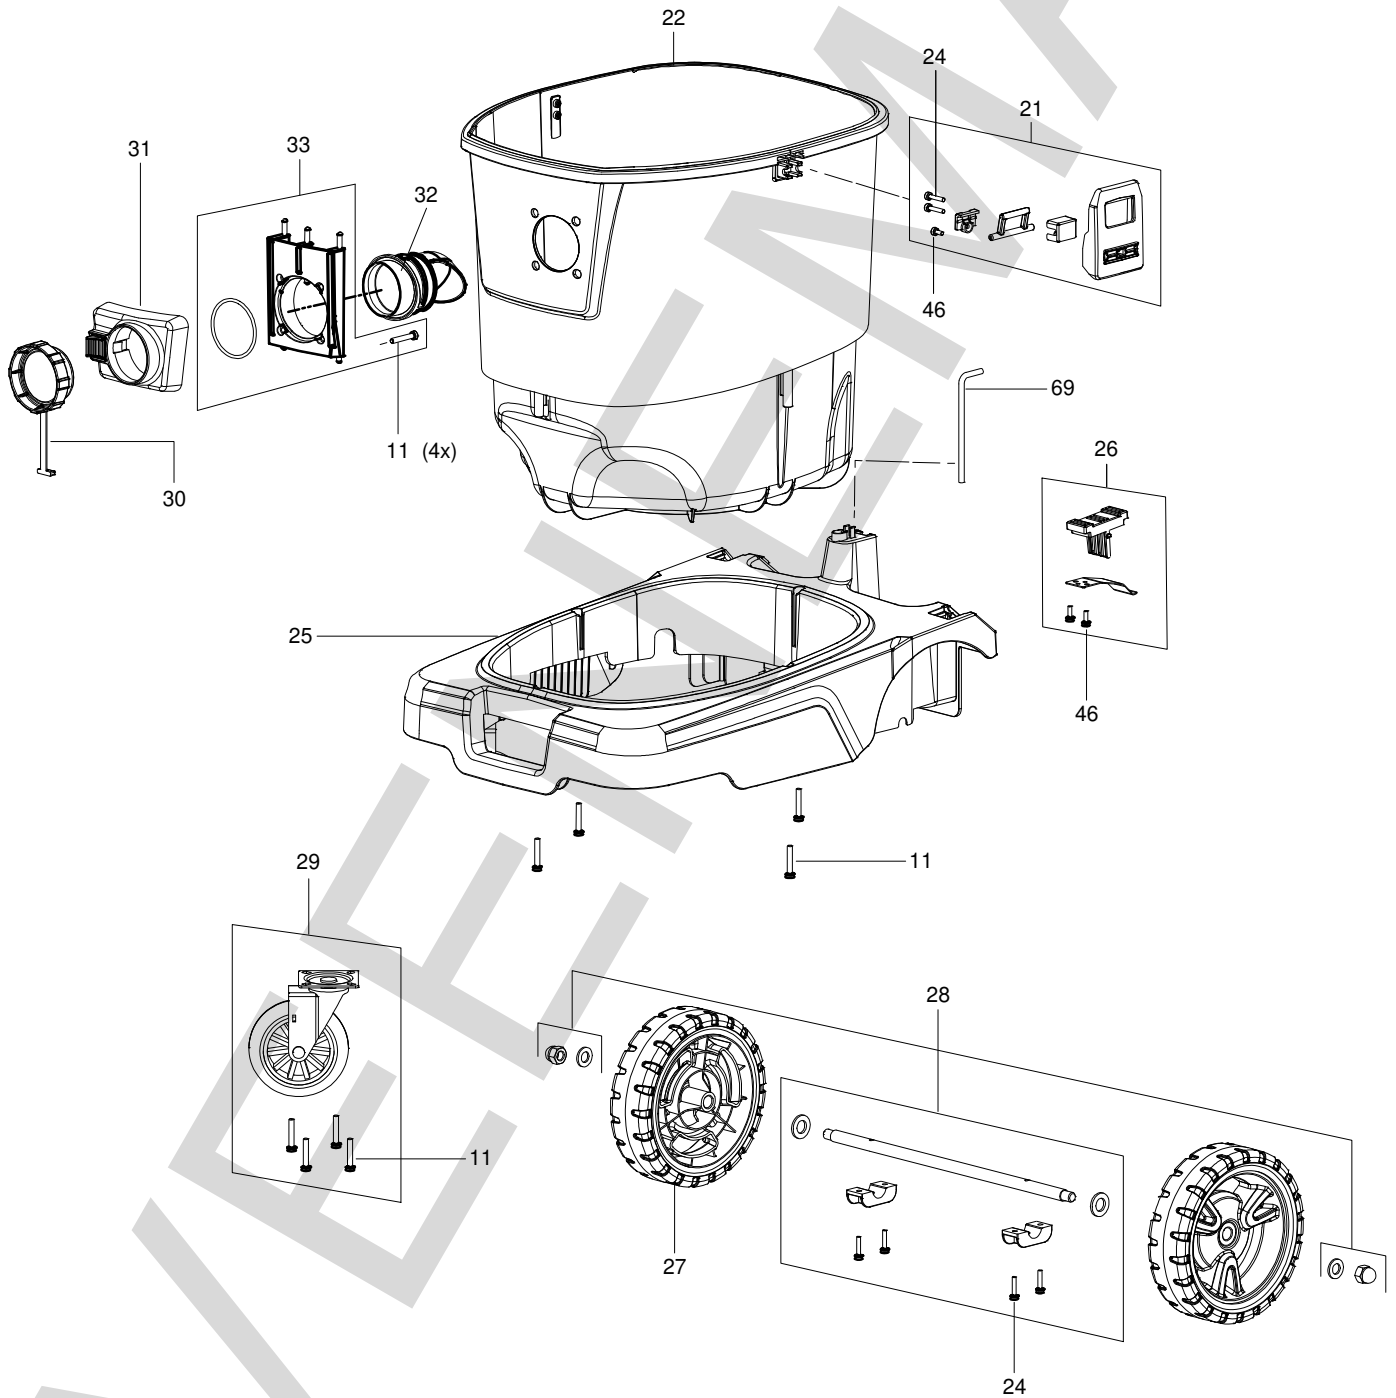

ESS 35 LP
bovendeeel

mrt-23

Positie	Artikel	Artikelomschrijving	Aantal	Positie	Artikel	Artikelomschrijving	Aantal
1	12.945.01	Steunbeugel ESS 35-serie	1 St	31	12.945.26	Bevestigingshuis inlaat ESS 35	1 St
2	12.945.02	Handgreep ESS 35-serie	1 St	32	12.945.27	Inlaatstuk ESS 35-serie	1 St
3	10.203.77	Vierkante moer M8	2 St	33	12.945.28	Inlaatstuk beves. ESS 35-serie	1 St
4	10.213.90	Schroef M8 x 16	2 St	35	12.945.29	Metaalschroef M4x12	6 St
5	12.945.03	Kartelknop met schroef M8x80	2 St	36	12.945.30	Contactclip set ESS 35-serie	1 St
6	12.945.04	Ruststuk A draaibare deel	2 St	37	12.945.31	Afdichtingsset ESS 35-serie	1 St
7	12.945.05	Ruststuk B as deel	2 St	38	12.945.32	Ventiel tbv duwmagneet	2 St
8	12.945.06	Deksel ESS 35-serie	1 St	39	12.945.33	Duwmagneet ESS-serie	2 St
9	12.945.07	Iso. schuimring ESS 35-serie	1 St	40	12.945.34	Motorschild onder	1 St
10	12.945.08	Motorhuis boven ESS 35-serie	1 St	41	12.944.15	Centreerring A EPS 50	1 St
11	12.945.09	Schroef, parker 4.8x30	55 St	42	12.944.16	Ventilatormotor EPS 50	1 St
12	12.945.10	Motorhuis midden ESS 35-serie	1 St	43	12.945.35	Pakking motor ESS-serie	1 St
13	12.945.11	Motorhuis onder ESS 35-serie	1 St	44	12.945.52	Printplaat ESS 35 LP	1 St
14	12.945.12	Luchtrooster ESS 35-serie	1 St	46	10.206.73	Plaatschroef HC 3,9x13 (kruis)	11 St
15	12.945.13	Trekontlasting ESS 35-serie	1 St	47	12.945.37	Uitblaas filterset ESS-serie	1 St
16	40.440	Aansl.snoer H07RN-F 3x2.5 5m	1 St	48	12.945.38	Motor filterset ESS-serie	1 St
17	12.945.51	Siliconenkap ESS 35 LP	1 St	49	12.945.53	Frontplaat ESS 35 LP	1 St
18	12.945.15	Bevestigingsplaat ESS 35-serie	1 St	50	12.945.40	Inbouw schuko zwart	1 St
19	12.945.16	Filter bevest set ESS 35-serie	1 St	51	12.945.41	Drukknop tbv filterschakelaar	1 St
21	12.945.17	Beves. clip set ESS 35-serie	2 St	52	12.945.42	Schakelaar tbv filter	1 St
22	12.945.18	Opvangbak ESS 35-serie	1 St	54	12.945.44	Schakelknop aan/uit	1 St
24	12.945.19	Schroef parker 4x20	14 St	69	99.999.99	Niet leverbaar	0 st
25	12.945.20	Onderstel ESS 35-serie	1 St	70	12.945.47	Set draadjes tbv Schuko	1 St
26	12.945.21	Rem set ESS 35-serie	2 St	71	12.945.48	Aardedraad ESS 35-serie	1 St
27	12.945.22	Wiel achter ESS 35-serie	2 St	72	12.945.49	Watersensor draad ESS 35-serie	1 St
28	12.945.23	Wielas set ESS 35-serie	1 St	73	12.945.50	Set verbindingsdraadjes	1 St
29	12.945.24	Zwenkwiel ESS 35-serie	2 St	75	10.575.46	Sluitring 8,4	2 St
30	12.945.25	Stop tbv inlaat ESS 35-serie	1 St				