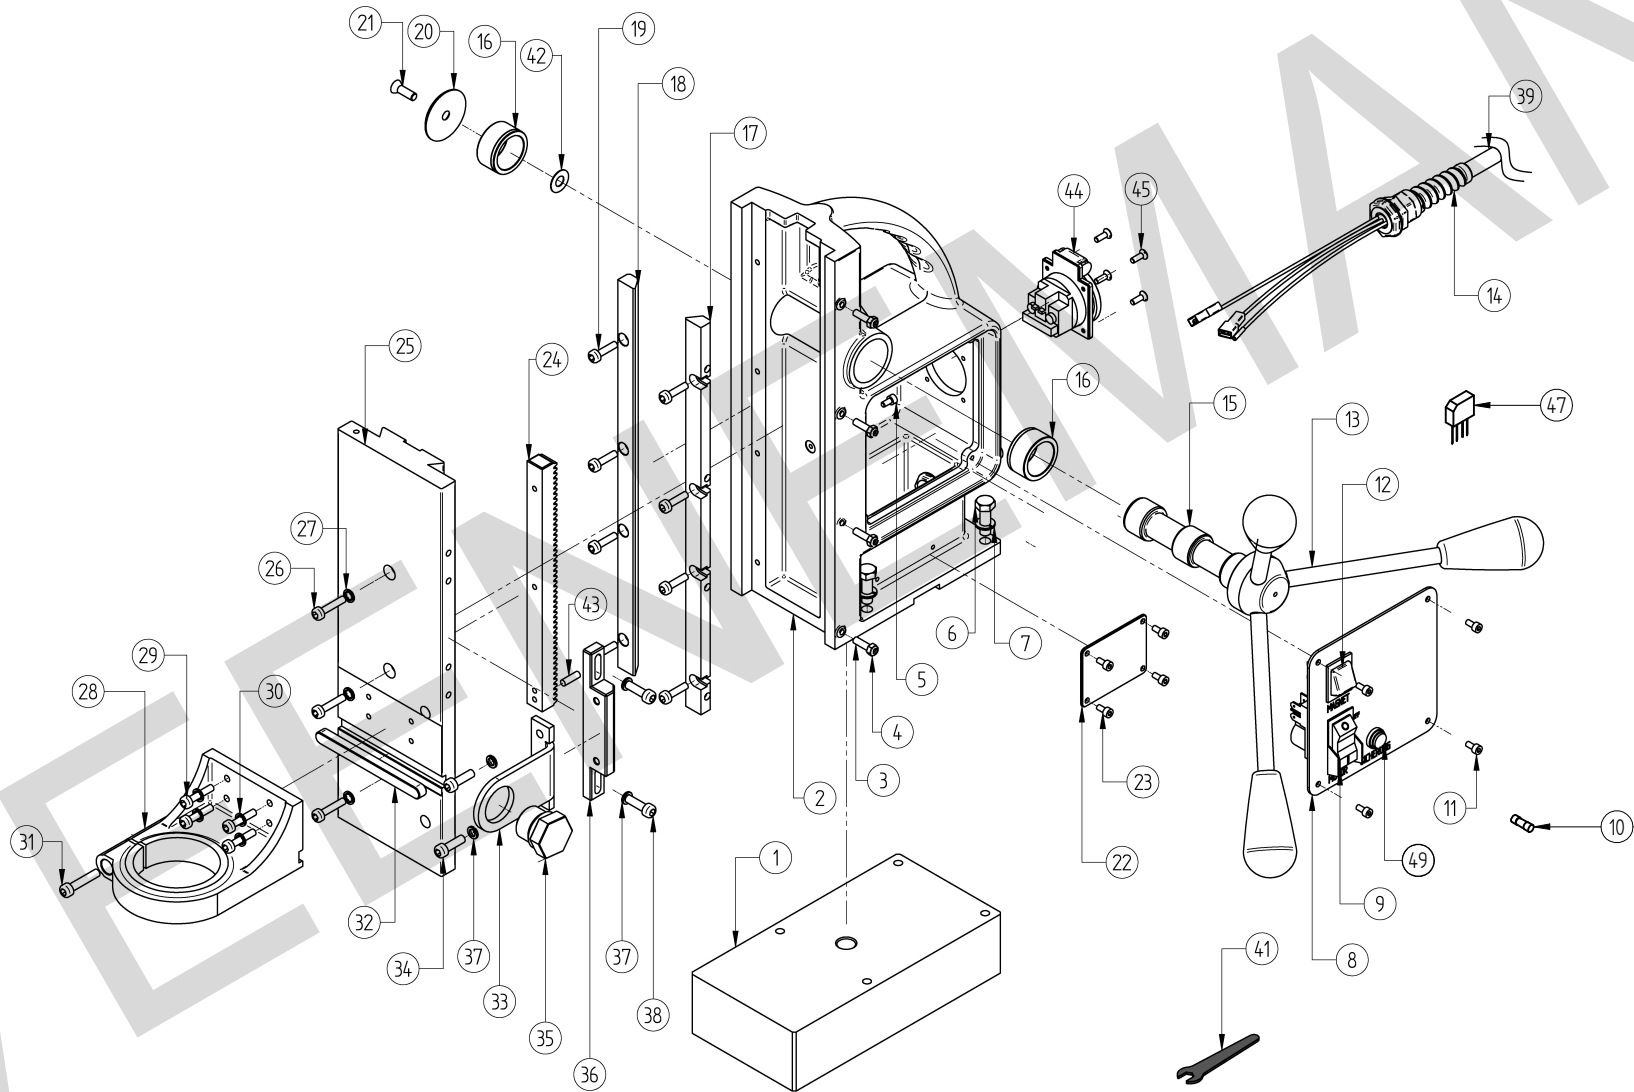

# Onderdelentekening

B 32.1

dec-22

Positie	Artikel	Artikelomschrijving	Aantal	Positie	Artikel	Artikelomschrijving	Aantal
1	<b>10.216.01</b>	Magneetvoet B32.1	1 St	24	<b>10.216.20</b>	Rail met vertanding B32.1	1 St
2	<b>10.216.02</b>	Voedingsbehuizing B32.1	1 St	25	<b>10.216.21</b>	Montageplaat tbv houder B 32.1	1 St
3	<b>10.216.03</b>	Metaalsschroef M5x20	4 St	26	<b>10.203.30</b>	Metaalschr. M5x25 hex cyl. kop	3 St
4	<b>10.216.04</b>	Borgmoer M5	4 St	27	<b>10.207.74</b>	Tandveerring M5	3 St
5	<b>10.216.05</b>	Metaalsschroef M4x8	1 St	28	<b>10.216.22</b>	Machinehouder B 32.1	1 St
6	<b>10.216.06</b>	Metaalsschroef M8x22	4 St	29	<b>10.203.30</b>	Metaalschr. M5x25 hex cyl. kop	4 St
7	<b>10.740.51</b>	Drukveer EPF 1500	4 St	30	<b>10.207.74</b>	Tandveerring M5	4 St
8	<b>10.216.07</b>	Afdekplaat tbv schakelaars	1 St	31	<b>10.216.23</b>	Metaalschroef M6x30	1 St
9	<b>10.216.08</b>	Veiligheidsschakelaar B32.1	1 St	32	<b>10.216.24</b>	Spie tbv houder B 32.1	1 St
10	<b>10.216.09</b>	Glaszekering	1 St	33	<b>10.216.25</b>	Zijhouderbeugel	1 St
11	<b>10.213.71</b>	Schroef M4 x 8	4 St	34	<b>10.197.18</b>	Cylinderschroef M6x20 Hex	2 St
12	<b>10.216.10</b>	Schakelaar aan/uit B 32.1	1 St	35	<b>10.216.26</b>	Schroefdop G 3/4"	1 St
13	<b>10.216.11</b>	Draaihendel B 32.1	1 St	36	<b>10.216.27</b>	Zijhouder bevestiging B 32.1	1 St
14	<b>10.216.12</b>	Spiraalwartel B 32.1	1 St	37	<b>10.216.28</b>	Veerring M6 (zwart)	4 St
15	<b>10.216.13</b>	Tandas tbv draaihendel B 32.1	1 St	38	<b>10.573.29</b>	Schroef inbus M6x25	2 St
16	<b>10.216.14</b>	Lagerbus tbv tandas	2 St	39	<b>10.216.29</b>	Aansluitsnoer 3m 3G1,5mm <sup>2</sup>	1 St
17	<b>10.216.15</b>	Geleidingsstang rechts	1 St	40	<b>10.216.30</b>	Steeksleutel SW8 (zwart)	1 St
18	<b>10.216.16</b>	Geleidingsstang links	1 St	41	<b>10.216.31</b>	Afdicht folie B 32.1	1 St
19	<b>10.200.32</b>	Cylinderschroef M5x20	8 St	42	<b>10.216.32</b>	Schroefstift M5x16	1 St
20	<b>10.216.17</b>	Afdekschijf	1 St	43	<b>10.216.33</b>	Contactdoos zwart	1 St
21	<b>10.216.18</b>	Metaalschroef M6x16	1 St	44	<b>10.216.34</b>	Metaalschroef M4x10	4 St
22	<b>10.216.19</b>	Typeplaatje B 32.1	1 St	45	<b>10.216.35</b>	Gelijkrichter tbv B32.1	1 St
23	<b>10.213.71</b>	Schroef M4 x 8	6 St	46	<b>10.216.36</b>	Houder tbv zekering	1 St