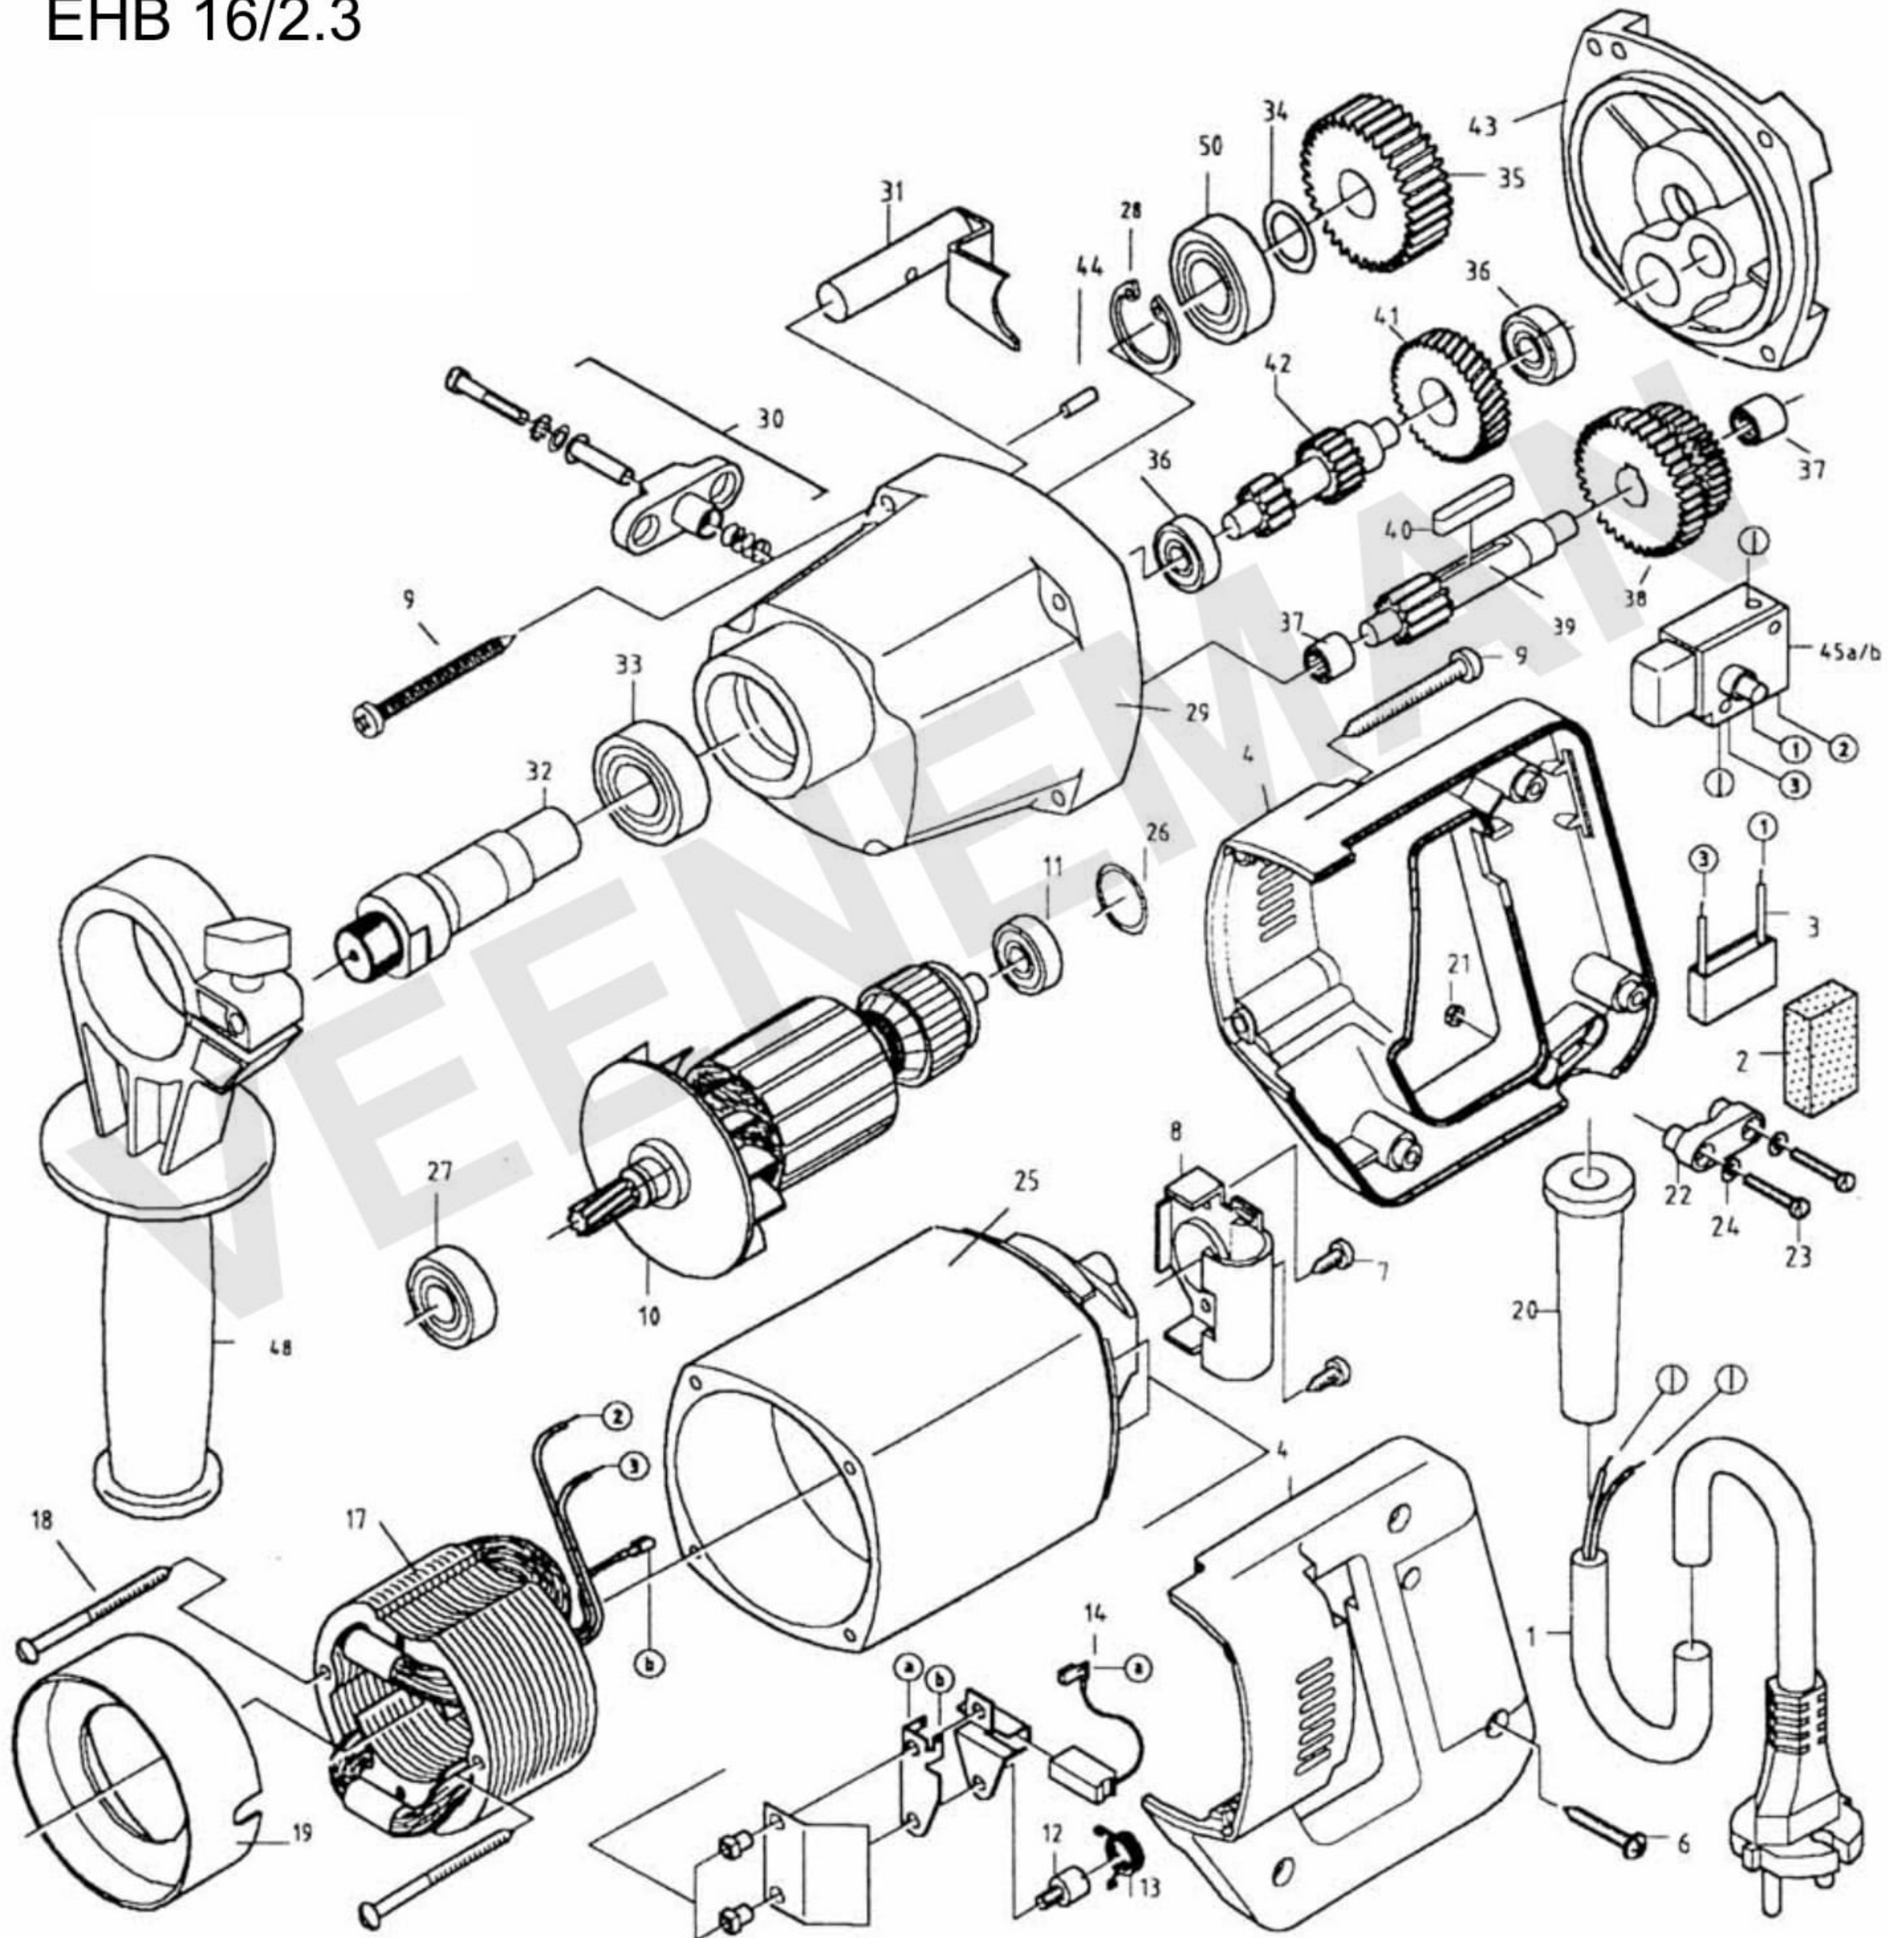

EHB 16/2.3

dec-01

Positie	Artikel	Artikelomschrijving	Aantal	Positie	Artikel	Artikelomschrijving	Aantal
1	40.390	Aansl.snoer H07RN-F 2x1.5 3m	1 St	27	10.525	Lager 6001 - 2RSH	1 St
2	10.200.07	Opvulstuk	1 St	28	10.530	Borgring 28/1,2 DIN 472	1 St
3	10.515	Ontstoringcondensator	1 St	29	VERVALLEN	Artikel is niet meer leverbaar	
4	VERVALLEN	Artikel is niet meer leverbaar		30	10.553	Schakelpal compleet EHR	1 St
6	10.720.10	Plaatschroef HC4,2x22 DIN 7981	3 St	31	10.202.07	Schakelgaffel EHB 16/2.4 S	1 St
7	10.521	Plaatschroef hc4,2x16 din 7981	2 St	32	VERVALLEN	Artikel is niet meer leverbaar	
8	10.594	Houder ont.cond 20/2.3-20/2.1	1 St	33	10.239	Lager 6201 - 2RSH- C3	1 St
9	08.002.08	Plaatschroef HC4,8X50 DIN7981	8 st	34	10.202.09	Passchijf 12/18x0,2	1 St
10	VERVALLEN	Artikel is niet meer leverbaar		35	10.202.10	Hoofdstandwiel EHB 16/2.4 S	1 St
11	10.512	Lager 608 - 2RSH	1 St	36	10.512	Lager 608 - 2RSH	2 St
12	VERVALLEN	Artikel is niet meer leverbaar		37	10.527	Naaldlager HK 0810	2 St
13	VERVALLEN	Artikel is niet meer leverbaar		38	10.609	Tandwielblok 20/2.3 - 20/2.1	1 St
14	10.592	Koolborstelset 6,3x10x20	1 Set	39	10.608	As v.tandwielblok 13 Z	1 St
17	VERVALLEN	Artikel is niet meer leverbaar		40	10.642	Spie 5x5x28mm DIN 8856	1 St
18	VERVALLEN	Artikel is niet meer leverbaar		41	VERVALLEN	Artikel is niet meer leverbaar	
19	VERVALLEN	Artikel is niet meer leverbaar		42	10.605	As + tandwielen 20/2.3-20/2.1	1 St
20	10.519	Kabeltule 23/2	1 St	43	VERVALLEN	Artikel is niet meer leverbaar	
22	10.597	Trekontlast.klem 20/2.3-20/2.1	1 St	44	10.381.40	Centeerstift 4x12	1 St
23	10.800.48	Cylinderschroef M3x18 DIN 84	2 St	45	10.598	Schakelaar EHB-serie	1 St
24	10.800.49	Ring 3,2 DIN 125	2 St	48	10.671	Rubber handgreep 16/2.3	1 St
25	VERVALLEN	Artikel is niet meer leverbaar		50	10.525	Lager 6001 - 2RSH	1 St
26	10.652	Passchijf 16x22x0,5 DIN 988	2 st				