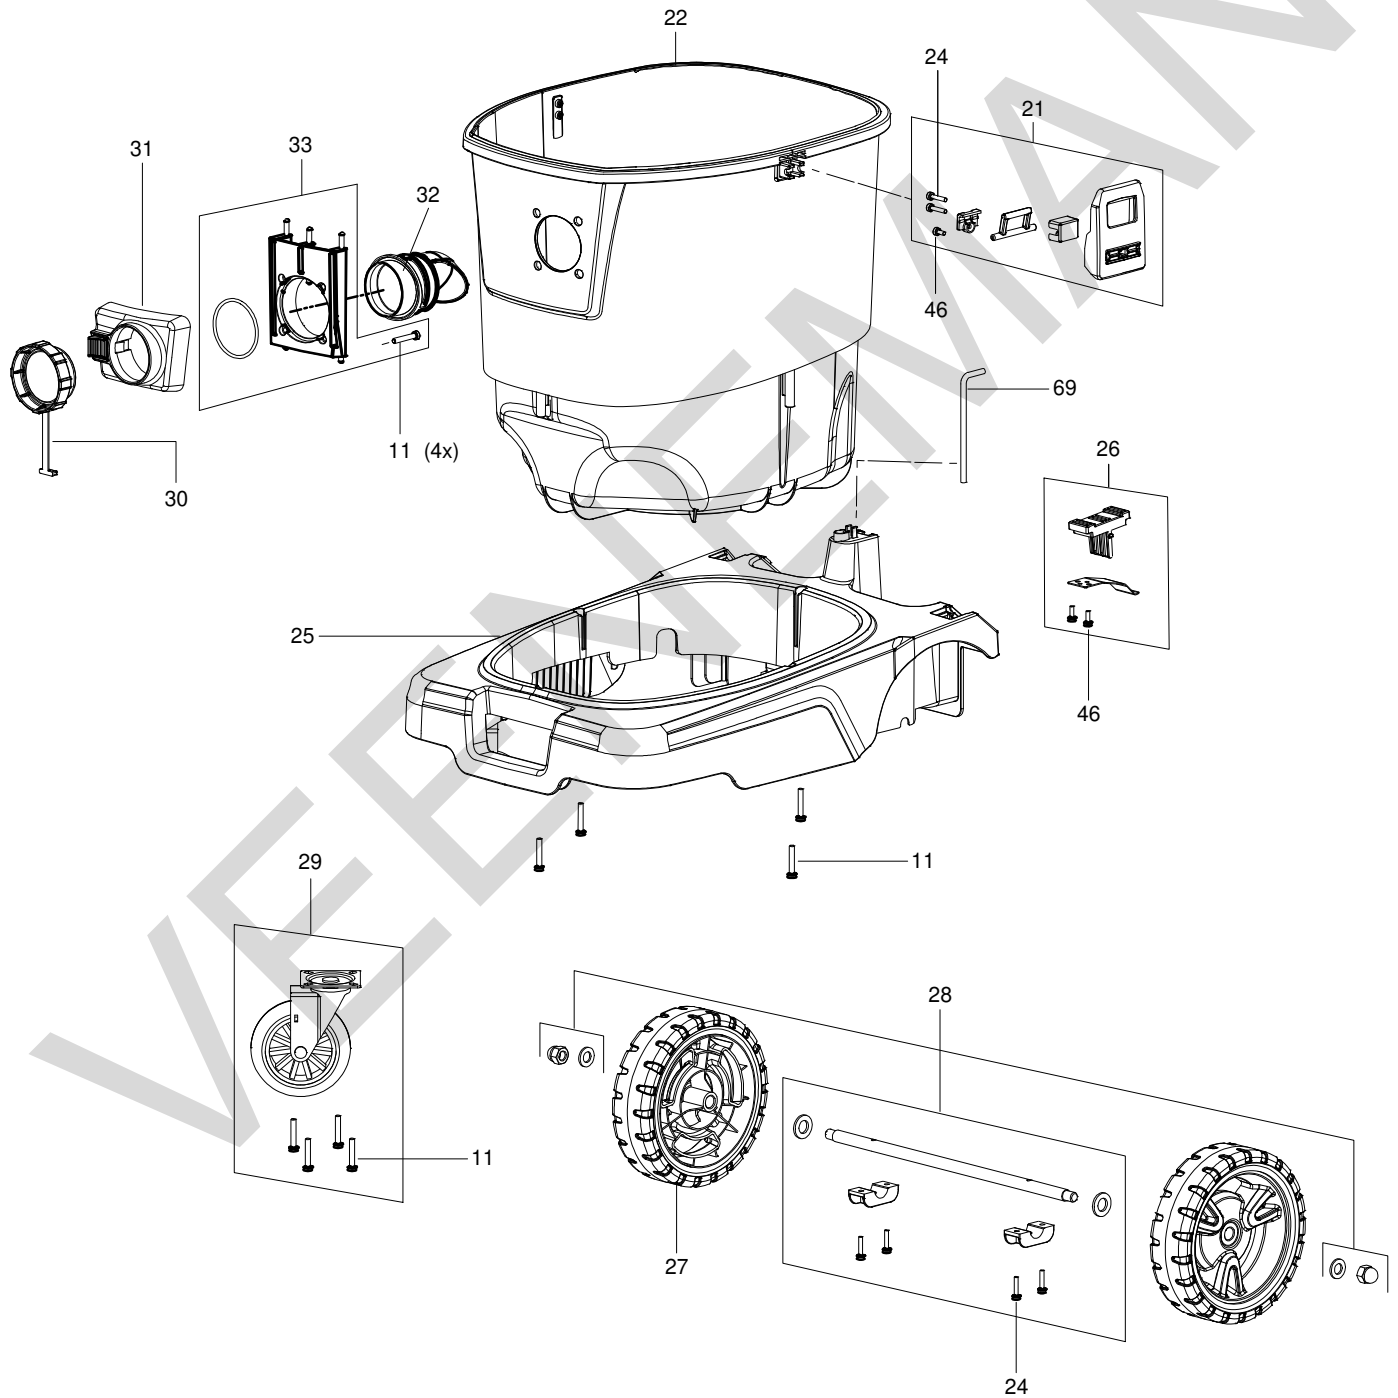

ESS 35 MP

ESS 35 MP

Mar-23

Positie	Artikel	Artikelomschrijving	Aantal	Positie	Artikel	Artikelomschrijving	Aantal
1	<b>12.945.01</b>	Steunbeugel ESS 35-serie	1 St	32	<b>12.945.27</b>	Inlaatstuk ESS 35-serie	1 St
2	<b>12.945.02</b>	Handgreep ESS 35-serie	1 St	33	<b>12.945.28</b>	Inlaatstuk beves. ESS 35-serie	1 St
3	<b>10.203.77</b>	Vierkante moer M8	2 St	35	<b>12.945.29</b>	Metaalschroef M4x12	6 St
4	<b>10.213.90</b>	Schroef M8 x 16	2 St	36	<b>12.945.30</b>	Contactclip set ESS 35-serie	1 St
5	<b>12.945.03</b>	Kartelknop met schroef M8x80	2 St	37	<b>12.945.31</b>	Afdichtingsset ESS 35-serie	1 St
6	<b>12.945.04</b>	Ruststuk A draaibare deel	2 St	38	<b>12.945.32</b>	Ventiel tbv duwmagneet	2 St
7	<b>12.945.05</b>	Ruststuk B as deel	2 St	39	<b>12.945.33</b>	Duwmagneet ESS-serie	2 St
8	<b>12.945.06</b>	Deksel ESS 35-serie	1 St	40	<b>12.945.34</b>	Motorschild onder	1 St
9	<b>12.945.07</b>	Iso. schuimring ESS 35-serie	1 St	41	<b>12.944.15</b>	Centreerring A EPS 50	1 St
10	<b>12.945.08</b>	Motorhuis boven ESS 35-serie	1 St	42	<b>12.944.16</b>	Ventilatormotor EPS 50	1 St
11	<b>12.945.09</b>	Schroef, parker 4.8x30	55 St	43	<b>12.945.35</b>	Pakking motor ESS-serie	1 St
12	<b>12.945.10</b>	Motorhuis midden ESS 35-serie	1 St	44	<b>12.945.36</b>	Printplaat ESS 35 MP	1 St
13	<b>12.945.11</b>	Motorhuis onder ESS 35-serie	1 St	46	<b>10.206.73</b>	Plaatschroef HC 3,9x13 (kruis)	11 St
14	<b>12.945.12</b>	Luchtrooster ESS 35-serie	1 St	47	<b>12.945.37</b>	Uitblaas filterset ESS-serie	1 St
15	<b>12.945.13</b>	Trekontlasting ESS 35-serie	1 St	48	<b>12.945.38</b>	Motor filterset ESS-serie	1 St
16	<b>40.440</b>	Aansl.snoer H07RN-F 3x2.5 5m	1 St	49	<b>12.945.39</b>	Frontplaat ESS 35 MP	1 St
17	<b>12.945.14</b>	Siliconenslang ESS 35 MP	1 St	50	<b>12.945.40</b>	Inbouw schuko zwart	1 St
18	<b>12.945.15</b>	Bevestigingsplaat ESS 35-serie	1 St	51	<b>12.945.41</b>	Drukknop tbv filterschakelaar	1 St
19	<b>12.945.16</b>	Filter bevest set ESS 35-serie	1 St	52	<b>12.945.42</b>	Schakelaar tbv filter	1 St
21	<b>12.945.17</b>	Beves. clip set ESS 35-serie	2 St	53	<b>12.945.43</b>	Luchttoevoer regelaar	1 St
22	<b>12.945.18</b>	Opvangbak ESS 35-serie	1 St	54	<b>12.945.44</b>	Schakelknop aan/uit	1 St
24	<b>12.945.19</b>	Schroef parker 4x20	14 St	55	<b>12.945.45</b>	Draaiknop luchtregelaar	1 St
25	<b>12.945.20</b>	Onderstel ESS 35-serie	1 St	56	<b>12.945.46</b>	Waarschuwingsalarm	1 St
26	<b>12.945.21</b>	Rem set ESS 35-serie	2 St	69	<b>99.999.99</b>	Niet leverbaar	0 st
27	<b>12.945.22</b>	Wiel achter ESS 35-serie	2 St	70	<b>12.945.47</b>	Set draadjes tbv Schuko	1 St
28	<b>12.945.23</b>	Wielas set ESS 35-serie	1 St	71	<b>12.945.48</b>	Aarddraad ESS 35-serie	1 St
29	<b>12.945.24</b>	Zwenkwiel ESS 35-serie	2 St	72	<b>12.945.49</b>	Watersensor draad ESS 35-serie	1 St
30	<b>12.945.25</b>	Stop tbv inlaat ESS 35-serie	1 St	73	<b>12.945.50</b>	Set verbindingsdraadjes	1 St
31	<b>12.945.26</b>	Bevestigingshuis inlaat ESS 35	1 St	75	<b>10.575.46</b>	Sluitring 8,4	2 St