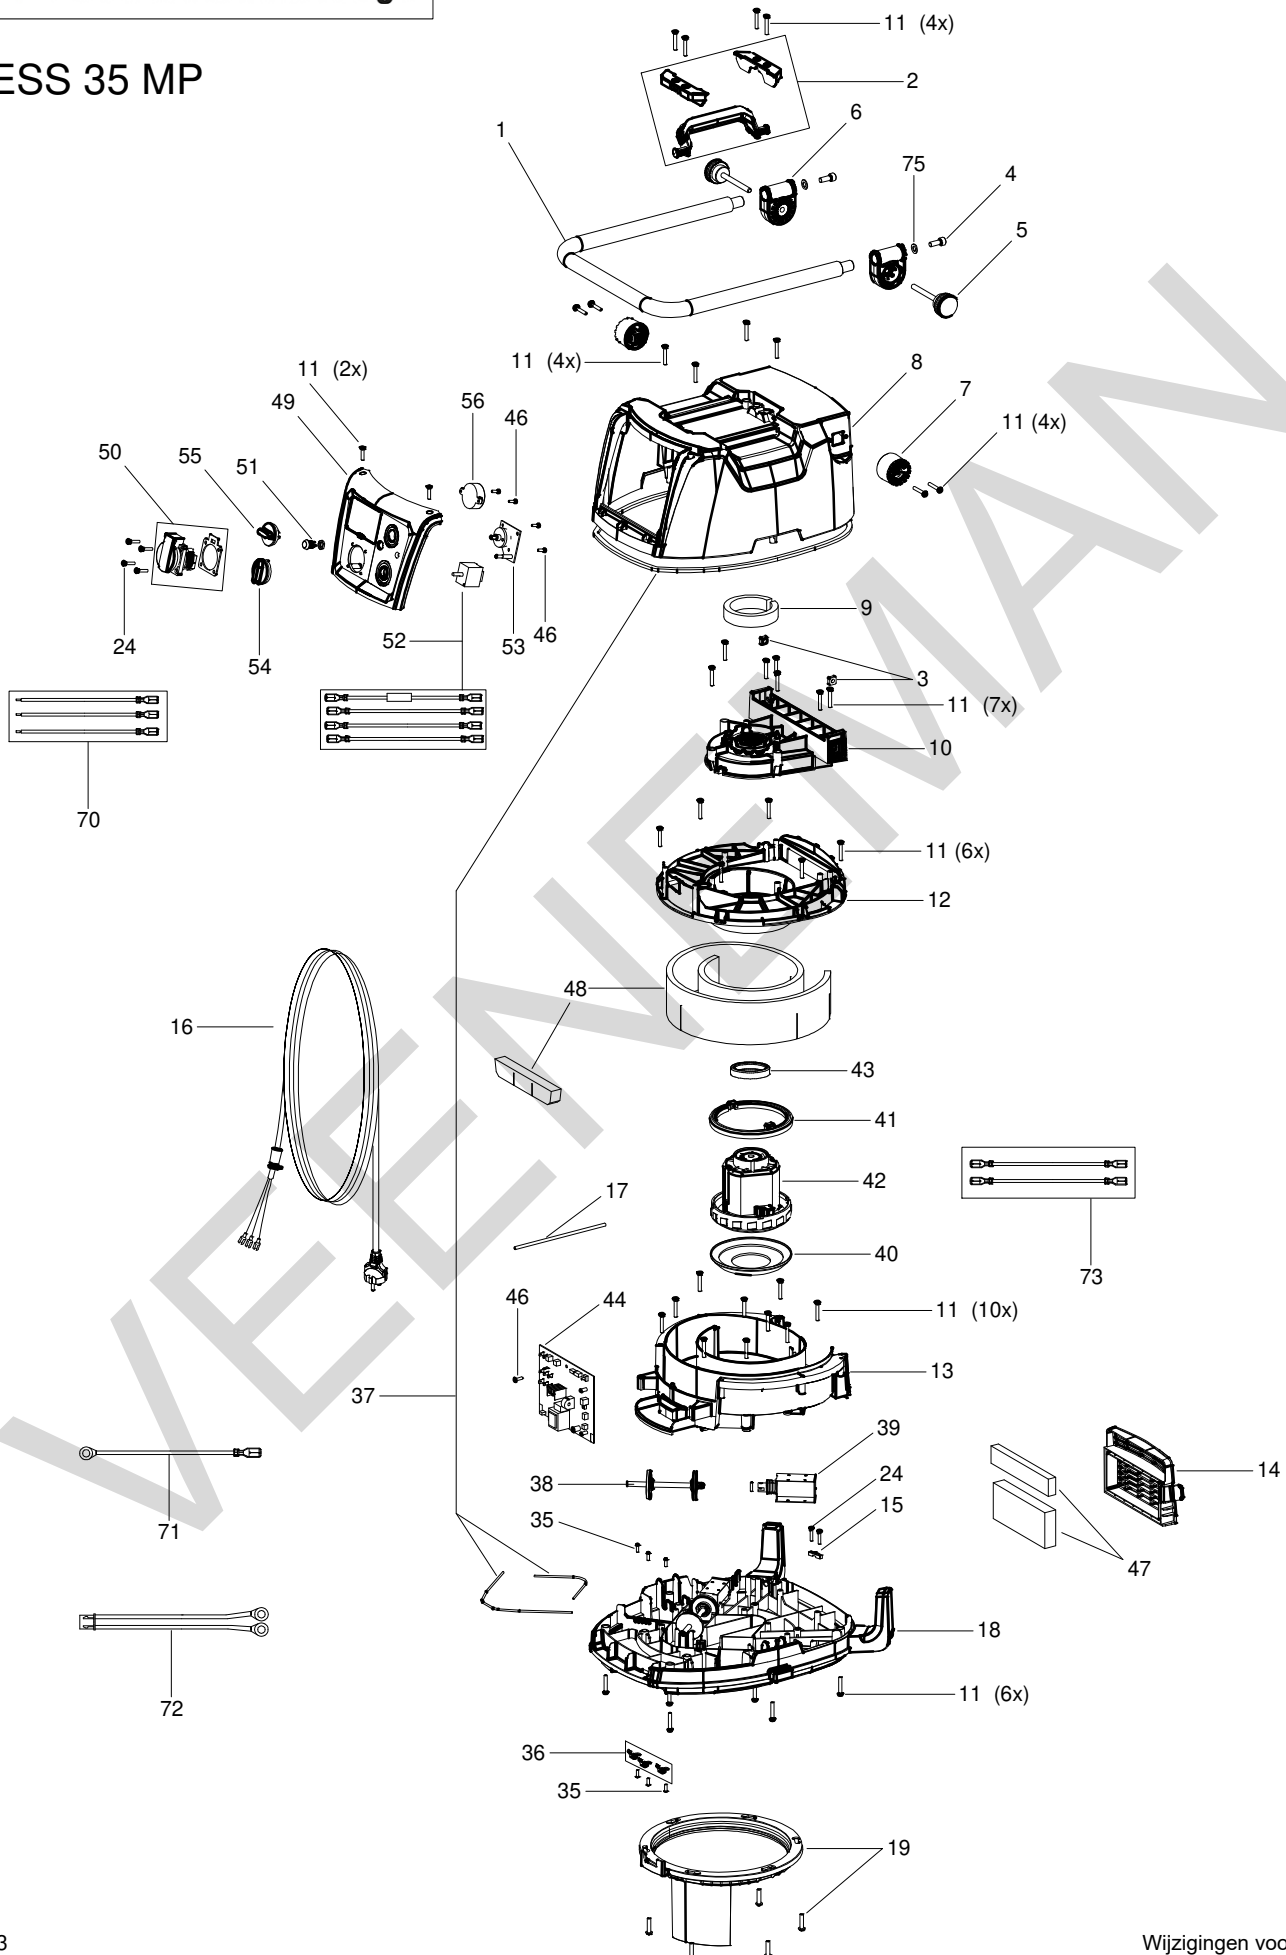

ESS 35 MP

ESS 35 MP

Mar-23

Positie	Artikel	Artikelomschrijving	Aantal	Positie	Artikel	Artikelomschrijving	Aantal
1	<b>12.945.01</b>	Steunbeugel ESS 35-serie	1 St	32	<b>12.945.27</b>	Inlaatstuk ESS 35-serie	1 St
2	<b>12.945.02</b>	Handgreep ESS 35-serie	1 St	33	<b>12.945.28</b>	Inlaatstuk beves. ESS 35-serie	1 St
3	<b>10.203.77</b>	Vierkante moer M8	2 St	35	<b>12.945.29</b>	Metaalschroef M4x12	6 St
4	<b>10.213.90</b>	Schroef M8 x 16	2 St	36	<b>12.945.30</b>	Contactclip set ESS 35-serie	1 St
5	<b>12.945.03</b>	Kartelknop met schroef M8x80	2 St	37	<b>12.945.31</b>	Afdichtingsset ESS 35-serie	1 St
6	<b>12.945.04</b>	Ruststuk A draaibare deel	2 St	38	<b>12.945.32</b>	Ventiel tbv duwmagneet	2 St
7	<b>12.945.05</b>	Ruststuk B as deel	2 St	39	<b>12.945.33</b>	Duwmagneet ESS-serie	2 St
8	<b>12.945.06</b>	Deksel ESS 35-serie	1 St	40	<b>12.945.34</b>	Motorschild onder	1 St
9	<b>12.945.07</b>	Iso. schuimring ESS 35-serie	1 St	41	<b>12.944.15</b>	Centreerring A EPS 50	1 St
10	<b>12.945.08</b>	Motorhuis boven ESS 35-serie	1 St	42	<b>12.944.16</b>	Ventilatormotor EPS 50	1 St
11	<b>12.945.09</b>	Schroef, parker 4.8x30	55 St	43	<b>12.945.35</b>	Pakking motor ESS-serie	1 St
12	<b>12.945.10</b>	Motorhuis midden ESS 35-serie	1 St	44	<b>12.945.36</b>	Printplaat ESS 35 MP	1 St
13	<b>12.945.11</b>	Motorhuis onder ESS 35-serie	1 St	46	<b>10.206.73</b>	Plaatschroef HC 3,9x13 (kruis)	11 St
14	<b>12.945.12</b>	Luchtrooster ESS 35-serie	1 St	47	<b>12.945.37</b>	Uitblaas filterset ESS-serie	1 St
15	<b>12.945.13</b>	Trekontlasting ESS 35-serie	1 St	48	<b>12.945.38</b>	Motor filterset ESS-serie	1 St
16	<b>40.440</b>	Aansl.snoer H07RN-F 3x2.5 5m	1 St	49	<b>12.945.39</b>	Frontplaat ESS 35 MP	1 St
17	<b>12.945.14</b>	Siliconenslang ESS 35 MP	1 St	50	<b>12.945.40</b>	Inbouw schuko zwart	1 St
18	<b>12.945.15</b>	Bevestigingsplaat ESS 35-serie	1 St	51	<b>12.945.41</b>	Drukknop tbv filterschakelaar	1 St
19	<b>12.945.16</b>	Filter bevest set ESS 35-serie	1 St	52	<b>12.945.42</b>	Schakelaar tbv filter	1 St
21	<b>12.945.17</b>	Beves. clip set ESS 35-serie	2 St	53	<b>12.945.43</b>	Luchttoevoer regelaar	1 St
22	<b>12.945.18</b>	Opvangbak ESS 35-serie	1 St	54	<b>12.945.44</b>	Schakelknop aan/uit	1 St
24	<b>12.945.19</b>	Schroef parker 4x20	14 St	55	<b>12.945.45</b>	Draaiknop luchtregelaar	1 St
25	<b>12.945.20</b>	Onderstel ESS 35-serie	1 St	56	<b>12.945.46</b>	Waarschuwingsalarm	1 St
26	<b>12.945.21</b>	Rem set ESS 35-serie	2 St	69	<b>99.999.99</b>	Niet leverbaar	0 st
27	<b>12.945.22</b>	Wiel achter ESS 35-serie	2 St	70	<b>12.945.47</b>	Set draadjes tbv Schuko	1 St
28	<b>12.945.23</b>	Wielas set ESS 35-serie	1 St	71	<b>12.945.48</b>	Aarddraad ESS 35-serie	1 St
29	<b>12.945.24</b>	Zwenkwiel ESS 35-serie	2 St	72	<b>12.945.49</b>	Watersensor draad ESS 35-serie	1 St
30	<b>12.945.25</b>	Stop tbv inlaat ESS 35-serie	1 St	73	<b>12.945.50</b>	Set verbindingsdraadjes	1 St
31	<b>12.945.26</b>	Bevestigingshuis inlaat ESS 35	1 St	75	<b>10.575.46</b>	Sluitring 8,4	2 St