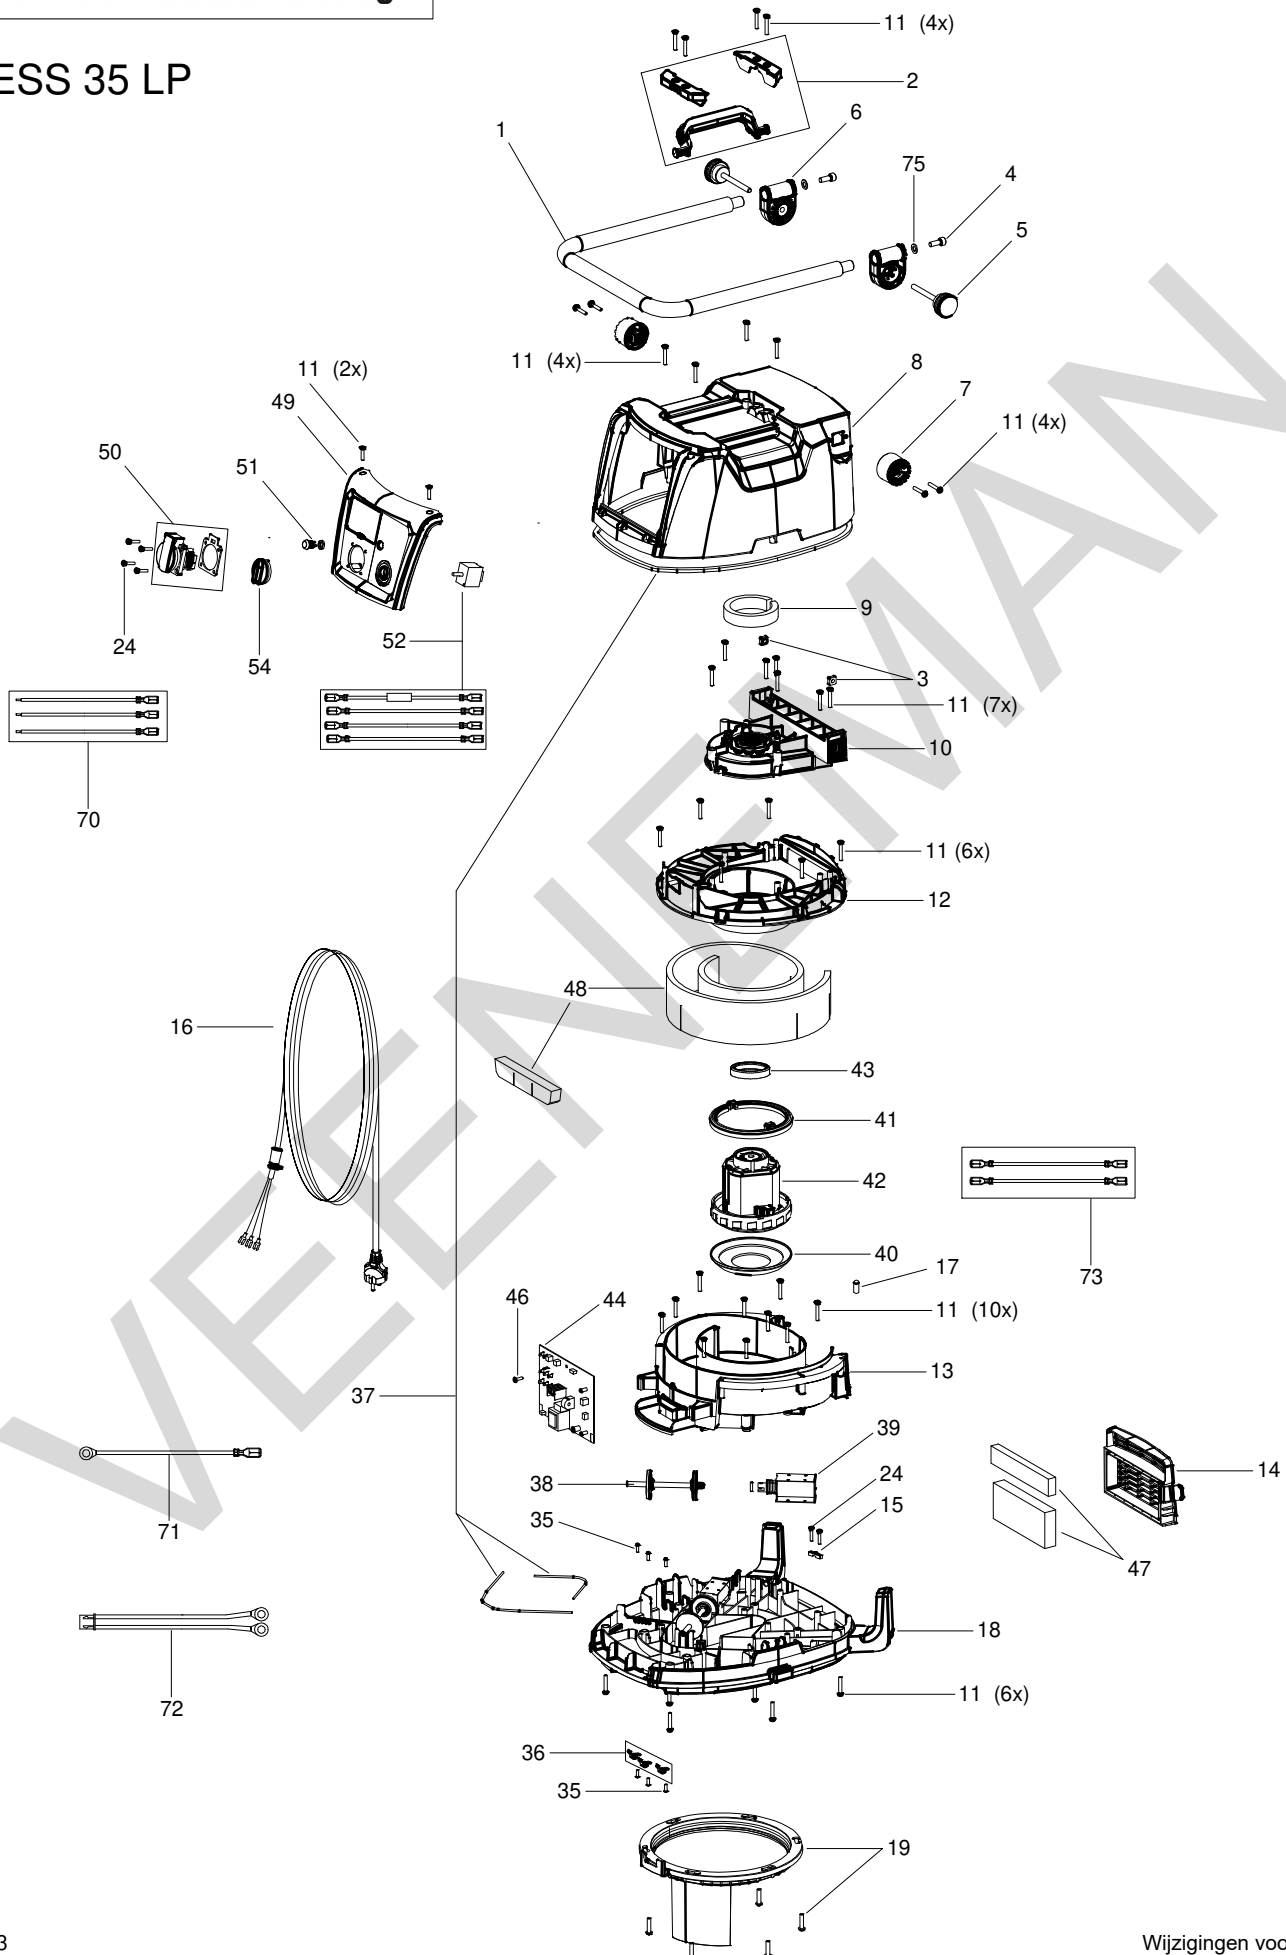

Mar-23

Positie	Artikel	Artikelomschrijving	Aantal	Positie	Artikel	Artikelomschrijving	Aantal
1	12.945.01	Steunbeugel ESS 35-serie	1 St	31	12.945.26	Bevestigingshuis inlaat ESS 35	1 St
2	12.945.02	Handgreep ESS 35-serie	1 St	32	12.945.27	Inlaatstuk ESS 35-serie	1 St
3	10.203.77	Vierkante moer M8	2 St	33	12.945.28	Inlaatstuk beves. ESS 35-serie	1 St
4	10.213.90	Schroef M8 x 16	2 St	35	12.945.29	Metaalschroef M4x12	6 St
5	12.945.03	Kartelknop met schroef M8x80	2 St	36	12.945.30	Contactclip set ESS 35-serie	1 St
6	12.945.04	Ruststuk A draaibare deel	2 St	37	12.945.31	Afdichtingsset ESS 35-serie	1 St
7	12.945.05	Ruststuk B as deel	2 St	38	12.945.32	Ventiel tbv duwmagneet	2 St
8	12.945.06	Deksel ESS 35-serie	1 St	39	12.945.33	Duwmagneet ESS-serie	2 St
9	12.945.07	Iso. schuimring ESS 35-serie	1 St	40	12.945.34	Motorschild onder	1 St
10	12.945.08	Motorhuis boven ESS 35-serie	1 St	41	12.944.15	Centreerring A EPS 50	1 St
11	12.945.09	Schroef, parker 4.8x30	55 St	42	12.944.16	Ventilatormotor EPS 50	1 St
12	12.945.10	Motorhuis midden ESS 35-serie	1 St	43	12.945.35	Pakking motor ESS-serie	1 St
13	12.945.11	Motorhuis onder ESS 35-serie	1 St	44	12.945.52	Printplaat ESS 35 LP	1 St
14	12.945.12	Luchtrooster ESS 35-serie	1 St	46	10.206.73	Plaatschroef HC 3,9x13 (kruis)	11 St
15	12.945.13	Trekontlasting ESS 35-serie	1 St	47	12.945.37	Uitblaas filterset ESS-serie	1 St
16	40.440	Aansl.snoer H07RN-F 3x2.5 5m	1 St	48	12.945.38	Motor filterset ESS-serie	1 St
17	12.945.51	Siliconenkap ESS 35 LP	1 St	49	12.945.53	Frontplaat ESS 35 LP	1 St
18	12.945.15	Bevestigingsplaat ESS 35-serie	1 St	50	12.945.40	Inbouw schuko zwart	1 St
19	12.945.16	Filter bevest set ESS 35-serie	1 St	51	12.945.41	Drukknop tbv filterschakelaar	1 St
21	12.945.17	Beves. clip set ESS 35-serie	2 St	52	12.945.42	Schakelaar tbv filter	1 St
22	12.945.18	Opvangbak ESS 35-serie	1 St	54	12.945.44	Schakelknop aan/uit	1 St
24	12.945.19	Schroef parker 4x20	14 St	69	99.999.99	Niet leverbaar	0 st
25	12.945.20	Onderstel ESS 35-serie	1 St	70	12.945.47	Set draadjes tbv Schuko	1 St
26	12.945.21	Rem set ESS 35-serie	2 St	71	12.945.48	Aarddraad ESS 35-serie	1 St
27	12.945.22	Wiel achter ESS 35-serie	2 St	72	12.945.49	Watersensor draad ESS 35-serie	1 St
28	12.945.23	Wielas set ESS 35-serie	1 St	73	12.945.50	Set verbindingsdraadjes	1 St
29	12.945.24	Zwenkwiel ESS 35-serie	2 St	75	10.575.46	Sluitring 8,4	2 St
30	12.945.25	Stop tbv inlaat ESS 35-serie	1 St				

ESS 35 LP