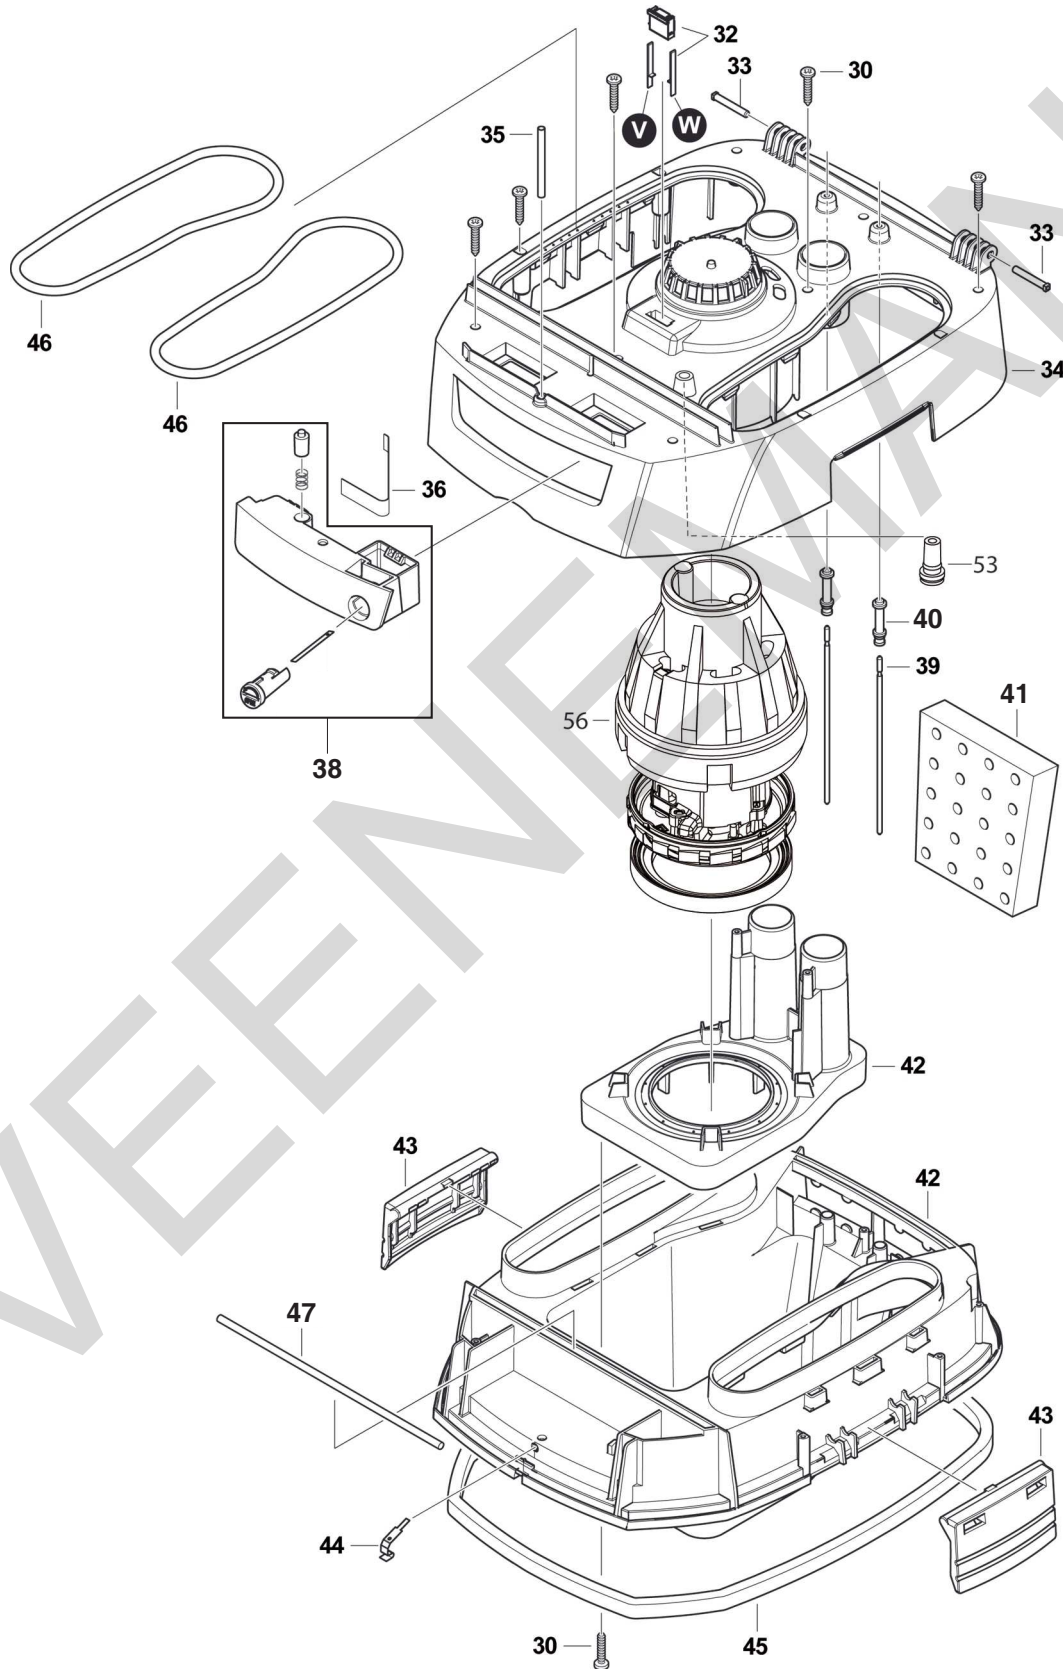

DSS 35 M iP

DSS 35 M iP

DSS 35 M iP

Sep-18

Positie	Artikel	Artikelomschrijving	Aantal	Positie	Artikel	Artikelomschrijving	Aantal
1	12.942.00	Handgreepset DSS 35 M IP	1 St	35	12.942.35	Huls tbv vergrendelingsstuk	1 St
4	40.400	Aansl.snoer H07RN-F 3x1,0 5m	1 St	36	12.942.36	Bladveer DSS 35 M IP	1 St
5	12.943.18	Trekontlasting DSS 25/35/50	1 St	37	12.943.16	Drukveer tbv drukblokje DSS	4 St
6	12.942.05	Deksel stofzuiger DSS 35 M IP	1 St	38	12.942.37	Slot compleet	1 St
7	12.942.07	Frontplaat DSS 35 M IP	1 St	39	12.942.39	Elektrode	2 St
8	12.942.08	lens DSS 35 M IP	1 St	40	12.942.40	Klemhuls DSS 35 M IP	2 St
9	12.942.09	Standenknop DSS 35 M IP	1 St	41	12.942.04	Geluidsisolatie DSS 35 M	1 St
10	12.942.02	Schakelknop DSS 35 M	1 St	42	12.942.42	Binnen huis DSS 35 M IP	1 St
11	12.942.62	Schuko inbouwdoos DSS 35M iP	1 St	43	12.942.43	Sluit clip DSS 35 M IP	2 St
12	12.942.12	Printplaat DSS 35 M IP	1 St	44	12.942.44	Ontgrendelingsveer	1 St
13	12.942.13	Schotelveer DSS 35 M IP	4 St	45	12.942.45	Afdichtingsring DSS 35 M IP	1 St
14	12.942.14	Motor stekkerplug	1 St	46	12.942.63	Pakking tbv luchtfiltergat	2 St
15	12.942.15	Afdichtkap DSS 35 M IP	2 St	47	12.942.46	Afdichting foam DSS 35 M IP	1 St
16	69.079	Kroonsteen 3-polig art.10+20	1 St	48	12.942.48	Steunbeugel DSS 35 M IP	1 St
17	12.942.17	Tussenplaat DSS 35 M IP	1 St	49	12.942.16	Signaalzoemer DSS 35 M	1 St
18	12.942.18	Kontakt klem set DSS 35 M IP	2 St	50	12.942.10	Nippel schakelaar DSS 35 M IP	1 St
19	12.942.19	Metaal strip set DSS 35 M IP	2 St	51	12.942.03	Schakelas kort DSS 35 M	1 St
20	12.942.20	Trilmagneet DSS 35 M IP	2 St	52	12.943.21	Schakelveer DSS 25/35/50	2 St
21	12.942.21	Afdichting magneet DSS 35 M IP	2 St	53	12.942.64	Drukventiel DSS 35M	1 St
22	12.942.22	O-ring DSS 35 M IP	2 St	54	12.942.65	Beugelgreep DSS 35M	1 St
23	12.942.23	Koppelstuk DSS 35 M IP	2 St	55	12.943.36	Borgclip DSS 50	2 St
24	12.942.24	Duwmagneet DSS 35 M IP	2 St	56	12.942.41	Motor compleet DSS 35 M IP	1 St
25	12.942.25	Ventielschijf DSS 35 M IP	2 St	95	12.941.50	Accessoireshouder DSS 25/35	1 St
26	12.942.26	Asborgring DSS 35 M IP	2 St	101	12.942.66	Opvangbak compleet DSS 35M	1 St
27	12.942.27	Motor filter	2 St	102	12.942.52	As tbv wielen stofzuiger	1 St
28	12.942.28	Kontaktdraad	1 St	103	12.941.57	Wiel "200" DSS 50 M	2 St
29	12.942.29	Vacuumslang	1 St	104	12.942.54	Wielplug DSS 35 M IP	2 St
30	12.942.30	Spax schroef 3,5x25	35 St	105	12.942.55	Wieldop DSS 35 M IP	2 St
31	12.942.31	Drukblokje DSS 25/35/50	4 St	106	12.942.56	Zwenkwiel DSS 35 M IP	2 St
32	12.942.32	Stekker motor DSS 35 M IP	1 St	107	12.942.57	Centreerstift DSS 35 M IP	1 St
33	12.942.33	Scharnier pin	2 St	108	12.942.58	Stop set DSS 35 M IP	1 St
34	12.942.34	Behuizing DSS 35 M IP	1 St				