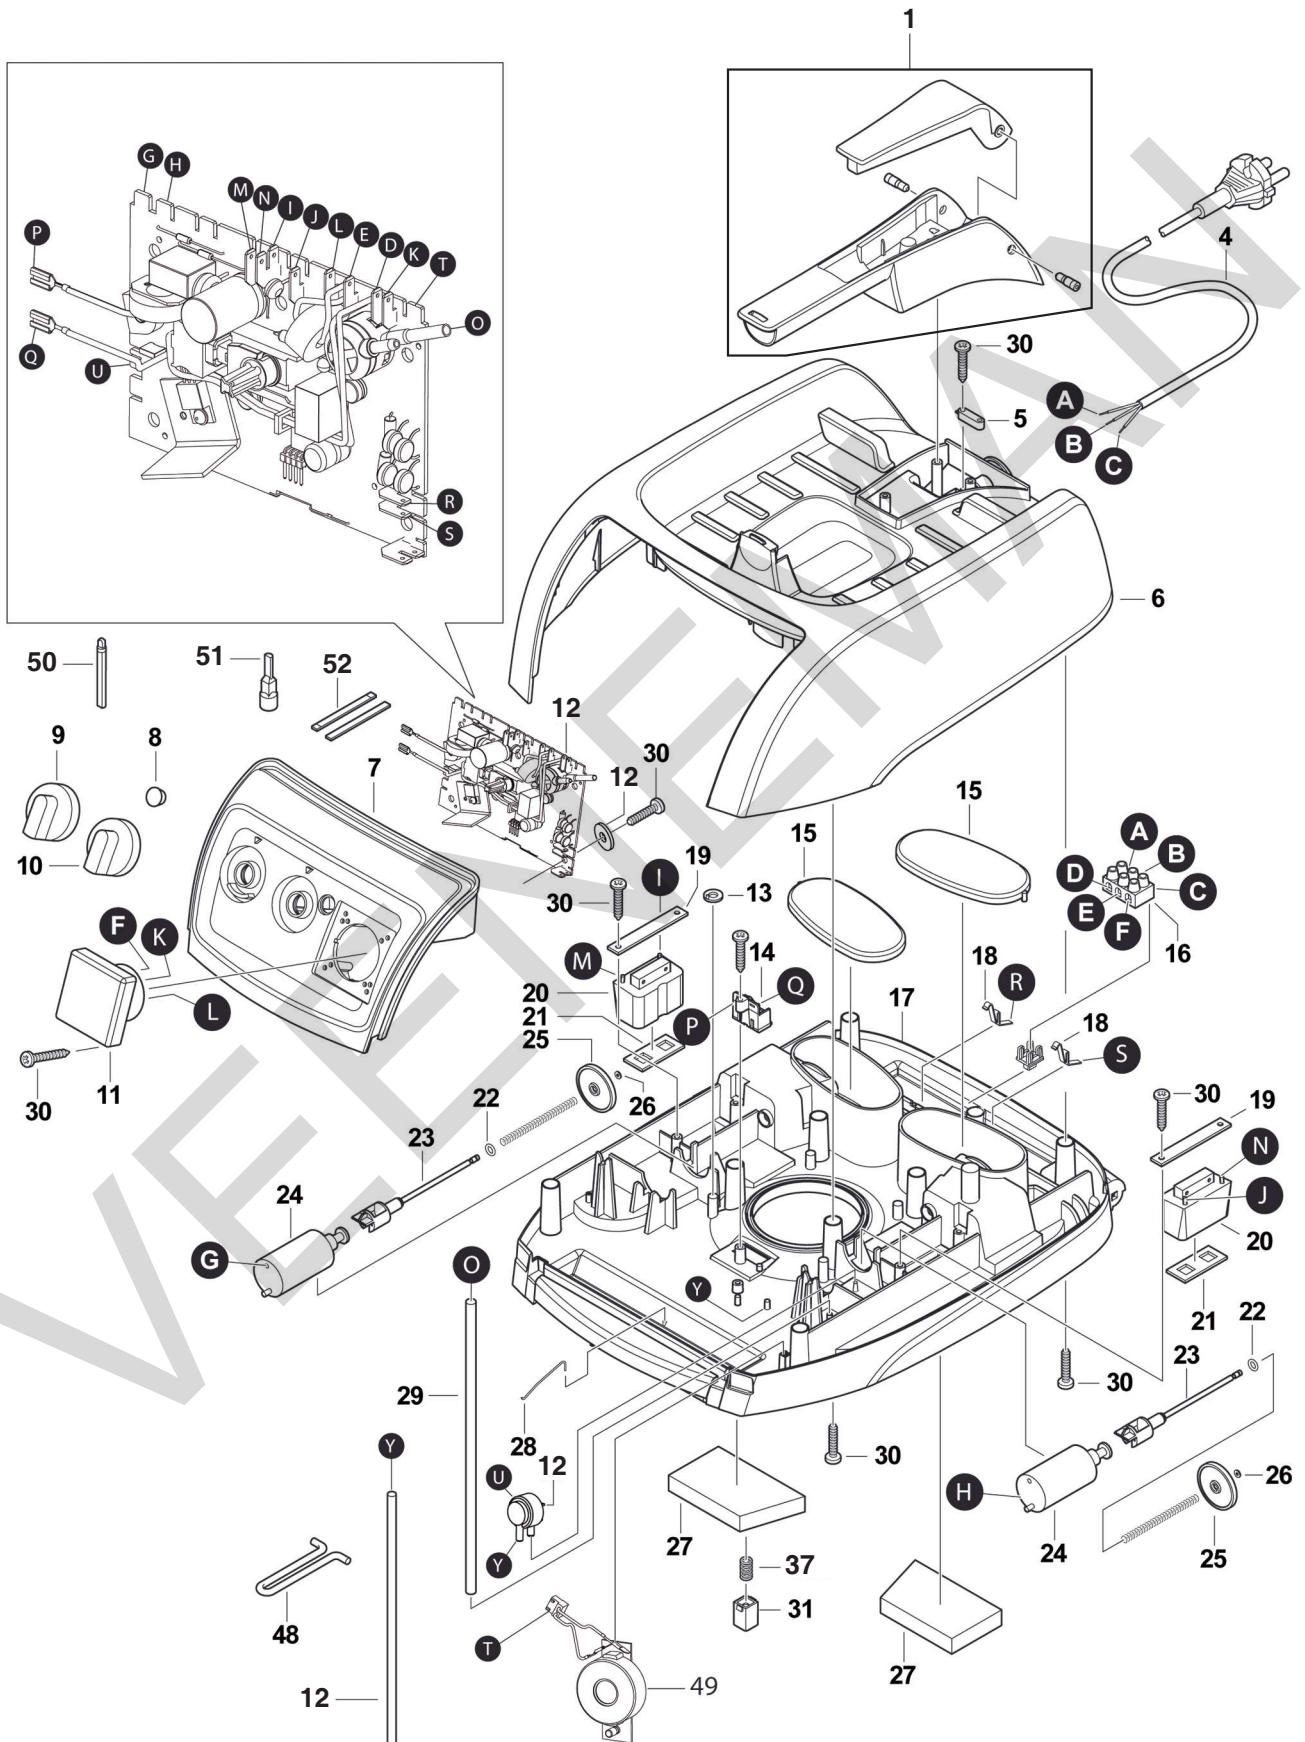

DSS 35 M iP

DSS 35 M iP

DSS 35 M iP

Sep-18

Positie	Artikel	Artikelomschrijving	Aantal	Positie	Artikel	Artikelomschrijving	Aantal
1	12.942.00	Handgreepset DSS 35 M IP	1 St	35	12.942.35	Huls tbv vergrendelingsstuk	1 St
4	40.400	Aansl.snoer H07RN-F 3x1,0 5m	1 St	36	12.942.36	Bladveer DSS 35 M IP	1 St
5	12.943.18	Trekontlasting DSS 25/35/50	1 St	37	12.943.16	Drukveer tbv drukblokje DSS	4 St
6	12.942.05	Deksel stofzuiger DSS 35 M IP	1 St	38	12.942.37	Slot compleet	1 St
7	12.942.07	Frontplaat DSS 35 M IP	1 St	39	12.942.39	Elektrode	2 St
8	12.942.08	lens DSS 35 M IP	1 St	40	12.942.40	Klemhuls DSS 35 M IP	2 St
9	12.942.09	Standenknop DSS 35 M IP	1 St	41	12.942.04	Geluidsisolatie DSS 35 M	1 St
10	12.942.02	Schakelknop DSS 35 M	1 St	42	12.942.42	Binnen huis DSS 35 M IP	1 St
11	12.942.62	Schuko inbouwdoos DSS 35M iP	1 St	43	12.942.43	Sluit clip DSS 35 M IP	2 St
12	12.942.12	Printplaat DSS 35 M IP	1 St	44	12.942.44	Ontgrendelingsveer	1 St
13	12.942.13	Schotelveer DSS 35 M IP	4 St	45	12.942.45	Afdichtingsring DSS 35 M IP	1 St
14	12.942.14	Motor stekkerplug	1 St	46	12.942.63	Pakking tbv luchtfiltergat	2 St
15	12.942.15	Afdichtkap DSS 35 M IP	2 St	47	12.942.46	Afdichting foam DSS 35 M IP	1 St
16	69.079	Kroonsteen 3-polig art.10+20	1 St	48	12.942.48	Steunbeugel DSS 35 M IP	1 St
17	12.942.17	Tussenplaat DSS 35 M IP	1 St	49	12.942.16	Signaalzoemer DSS 35 M	1 St
18	12.942.18	Kontakt klem set DSS 35 M IP	2 St	50	12.942.10	Nippel schakelaar DSS 35 M IP	1 St
19	12.942.19	Metaal strip set DSS 35 M IP	2 St	51	12.942.03	Schakelas kort DSS 35 M	1 St
20	12.942.20	Trilmagneet DSS 35 M IP	2 St	52	12.943.21	Schakelveer DSS 25/35/50	2 St
21	12.942.21	Afdichting magneet DSS 35 M IP	2 St	53	12.942.64	Drukventiel DSS 35M	1 St
22	12.942.22	O-ring DSS 35 M IP	2 St	54	12.942.65	Beugelgreep DSS 35M	1 St
23	12.942.23	Koppelstuk DSS 35 M IP	2 St	55	12.943.36	Borgclip DSS 50	2 St
24	12.942.24	Duwmagneet DSS 35 M IP	2 St	56	12.942.41	Motor compleet DSS 35 M IP	1 St
25	12.942.25	Ventielschijf DSS 35 M IP	2 St	95	12.941.50	Accessoireshouder DSS 25/35	1 St
26	12.942.26	Asborgring DSS 35 M IP	2 St	101	12.942.66	Opvangbak compleet DSS 35M	1 St
27	12.942.27	Motor filter	2 St	102	12.942.52	As tbv wielen stofzuiger	1 St
28	12.942.28	Kontaktdraad	1 St	103	12.941.57	Wiel "200" DSS 50 M	2 St
29	12.942.29	Vacuumslang	1 St	104	12.942.54	Wielplug DSS 35 M IP	2 St
30	12.942.30	Spax schroef 3,5x25	35 St	105	12.942.55	Wieldop DSS 35 M IP	2 St
31	12.942.31	Drukblokje DSS 25/35/50	4 St	106	12.942.56	Zwenkwiel DSS 35 M IP	2 St
32	12.942.32	Stekker motor DSS 35 M IP	1 St	107	12.942.57	Centreerstift DSS 35 M IP	1 St
33	12.942.33	Scharnier pin	2 St	108	12.942.58	Stop set DSS 35 M IP	1 St
34	12.942.34	Behuizing DSS 35 M IP	1 St				