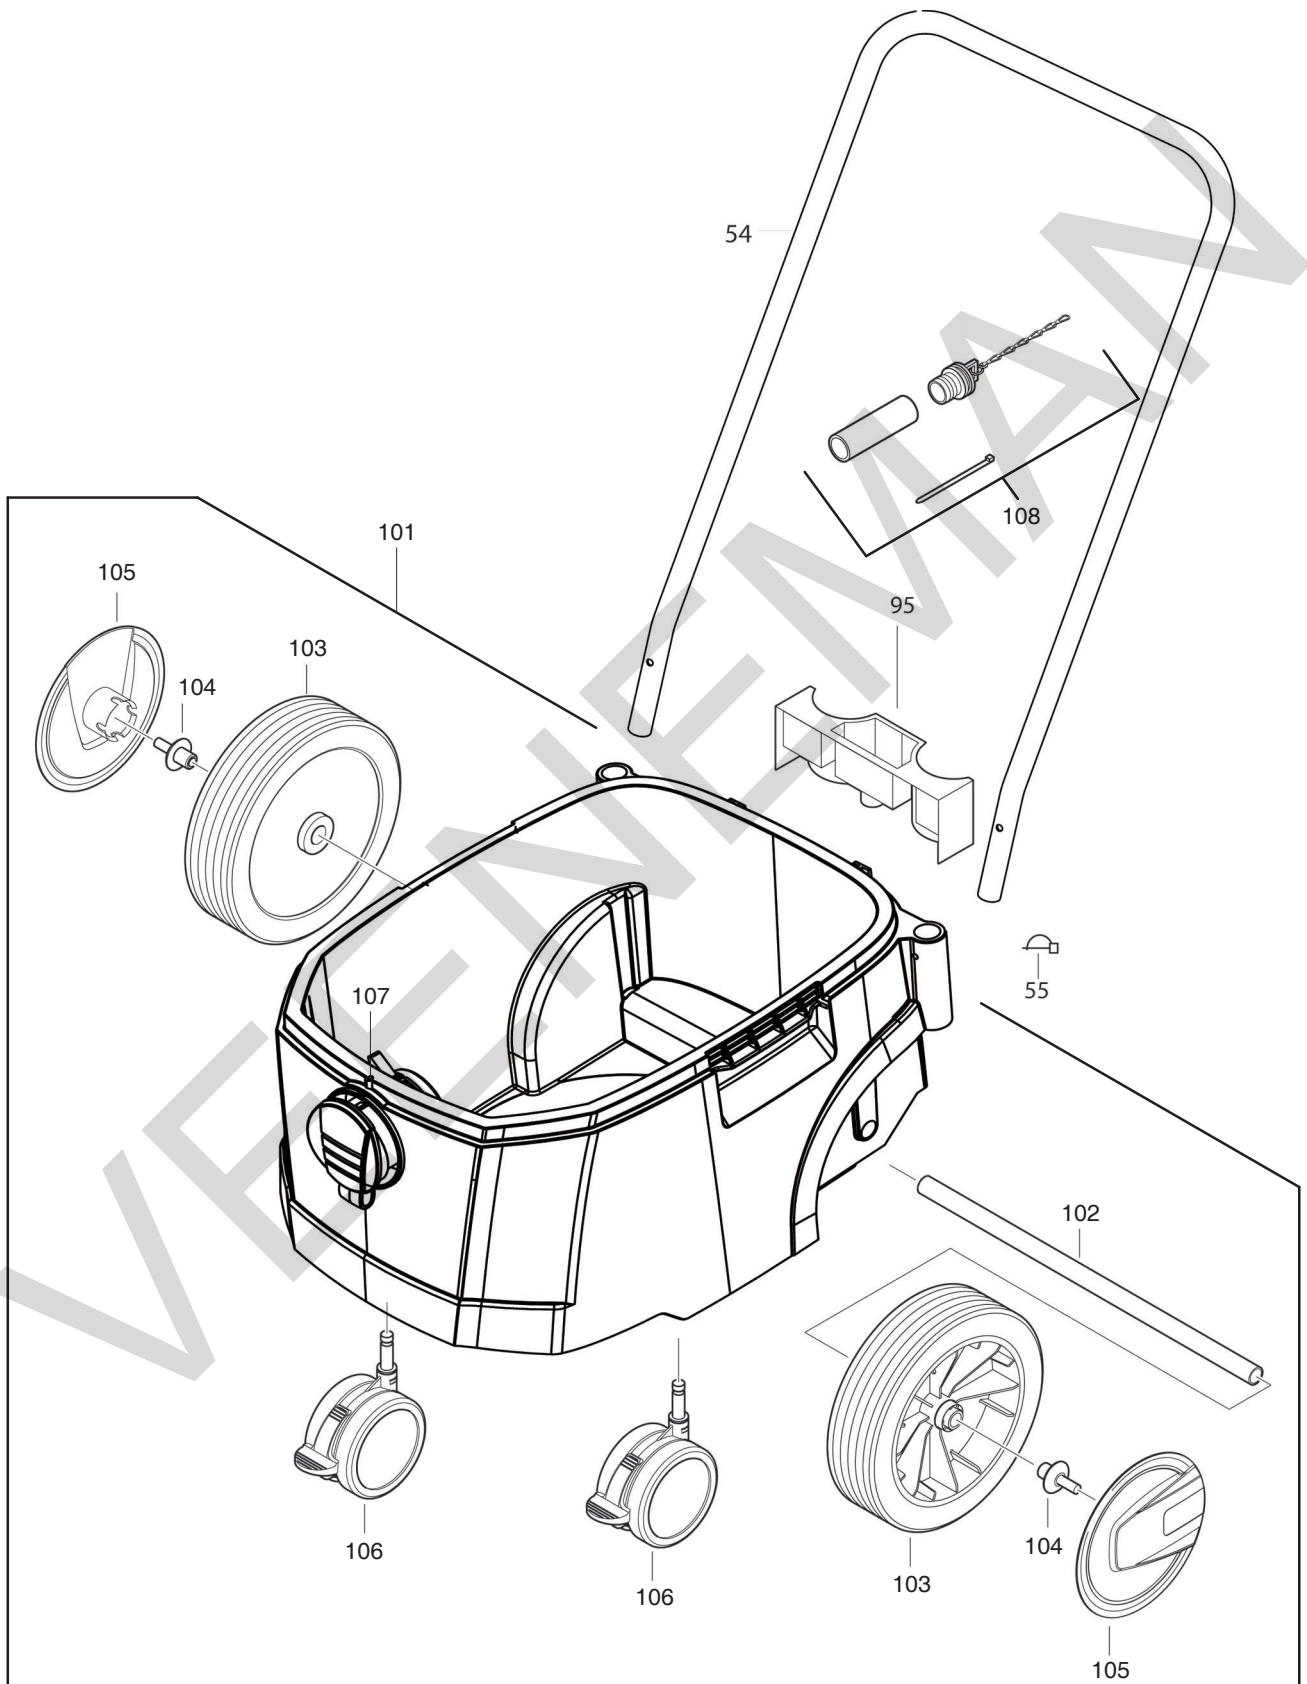

DSS 35 M iP

DSS 35 M iP

DSS 35 M iP

Sep-18

Positie	Artikel	Artikelomschrijving	Aantal	Positie	Artikel	Artikelomschrijving	Aantal
1	12.942.00	Handgreepset DSS 35 M IP	1 St	35	12.942.35	Huls tbv vergrendelingsstuk	1 St
4	40.400	Aansl.snoer H07RN-F 3x1,0 5m	1 St	36	12.942.36	Bladveer DSS 35 M IP	1 St
5	12.943.18	Trekontlasting DSS 25/35/50	1 St	37	12.943.16	Drukveer tbv drukblokje DSS	4 St
6	12.942.05	Deksel stofzuiger DSS 35 M IP	1 St	38	12.942.37	Slot compleet	1 St
7	12.942.07	Frontplaat DSS 35 M IP	1 St	39	12.942.39	Elektrode	2 St
8	12.942.08	lens DSS 35 M IP	1 St	40	12.942.40	Klemhuls DSS 35 M IP	2 St
9	12.942.09	Standenknop DSS 35 M IP	1 St	41	12.942.04	Geluidsisolatie DSS 35 M	1 St
10	12.942.02	Schakelknop DSS 35 M	1 St	42	12.942.42	Binnen huis DSS 35 M IP	1 St
11	12.942.62	Schuko inbouwdoos DSS 35M iP	1 St	43	12.942.43	Sluit clip DSS 35 M IP	2 St
12	12.942.12	Printplaat DSS 35 M IP	1 St	44	12.942.44	Ontgrendelingsveer	1 St
13	12.942.13	Schotelveer DSS 35 M IP	4 St	45	12.942.45	Afdichtingsring DSS 35 M IP	1 St
14	12.942.14	Motor stekkerplug	1 St	46	12.942.63	Pakking tbv luchtfiltergat	2 St
15	12.942.15	Afdichtkap DSS 35 M IP	2 St	47	12.942.46	Afdichting foam DSS 35 M IP	1 St
16	69.079	Kroonsteen 3-polig art.10+20	1 St	48	12.942.48	Steunbeugel DSS 35 M IP	1 St
17	12.942.17	Tussenplaat DSS 35 M IP	1 St	49	12.942.16	Signaalzoemer DSS 35 M	1 St
18	12.942.18	Kontakt klem set DSS 35 M IP	2 St	50	12.942.10	Nippel schakelaar DSS 35 M IP	1 St
19	12.942.19	Metaal strip set DSS 35 M IP	2 St	51	12.942.03	Schakelas kort DSS 35 M	1 St
20	12.942.20	Trilmagneet DSS 35 M IP	2 St	52	12.943.21	Schakelveer DSS 25/35/50	2 St
21	12.942.21	Afdichting magneet DSS 35 M IP	2 St	53	12.942.64	Drukventiel DSS 35M	1 St
22	12.942.22	O-ring DSS 35 M IP	2 St	54	12.942.65	Beugelgreep DSS 35M	1 St
23	12.942.23	Koppelstuk DSS 35 M IP	2 St	55	12.943.36	Borgclip DSS 50	2 St
24	12.942.24	Duwmagneet DSS 35 M IP	2 St	56	12.942.41	Motor compleet DSS 35 M IP	1 St
25	12.942.25	Ventielschijf DSS 35 M IP	2 St	95	12.941.50	Accessoireshouder DSS 25/35	1 St
26	12.942.26	Asborgring DSS 35 M IP	2 St	101	12.942.66	Opvangbak compleet DSS 35M	1 St
27	12.942.27	Motor filter	2 St	102	12.942.52	As tbv wielen stofzuiger	1 St
28	12.942.28	Kontaktdraad	1 St	103	12.941.57	Wiel "200" DSS 50 M	2 St
29	12.942.29	Vacuumslang	1 St	104	12.942.54	Wielplug DSS 35 M IP	2 St
30	12.942.30	Spax schroef 3,5x25	35 St	105	12.942.55	Wieldop DSS 35 M IP	2 St
31	12.942.31	Drukblokje DSS 25/35/50	4 St	106	12.942.56	Zwenkwiel DSS 35 M IP	2 St
32	12.942.32	Stekker motor DSS 35 M IP	1 St	107	12.942.57	Centreerstift DSS 35 M IP	1 St
33	12.942.33	Scharnier pin	2 St	108	12.942.58	Stop set DSS 35 M IP	1 St
34	12.942.34	Behuizing DSS 35 M IP	1 St				