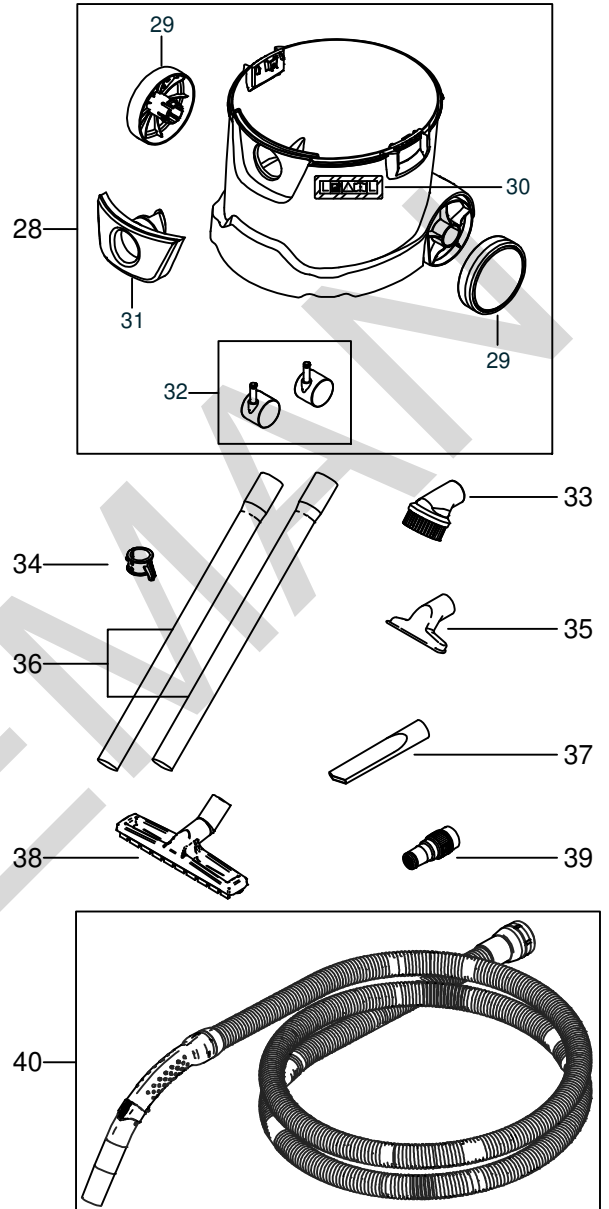

DSS 1401 L

Jan-15

Positie	Artikel	Artikelomschrijving	Aantal	Positie	Artikel	Artikelomschrijving	Aantal
1	12.943.37	Deksel Behuizing DSS 1401 L	1 St	20	12.943.55	Torsieveer D0,9x18x45	1 St
2	12.943.38	Flensschroef (torx) PT50x18	10 St	21	12.943.56	Klep v. Push & Clean DSS 1401L	1 St
3	12.943.39	Slang/kabelhaak DSS 1401 L	1 St	22	12.943.57	Basisplaat motorhuis DSS 1401L	1 St
4	12.943.40	Aan/uit schakelaar DSS 1401 L	1 St	23	12.943.58	Luchtafvoer rooster DSS 1401L	1 St
5	12.943.41	Schuko inbouwdoos DSS 1401 L	1 St	24	12.943.59	Schuimrub. pakking v. filter	1 St
6	12.943.42	Flensschroef (torx) PT35x18	2 St	25	12.943.60	Afweerplaat filter DSS 1401 L	1 St
7	12.943.43	Opvulplaatje schuko DSS 1401 L	1 St	27	12.943.61	Filterkooi DSS 1401 L	1 St
8	12.943.44	Knop Push & Clean DSS 1401 L	1 St	28	12.943.62	Opvangbak 25L DSS 1401 L	1 St
9	12.943.45	Houder v. Push & Cleanknop	1 St	29	12.943.63	Wiel DSS 1401 L (Ø130)	2 St
10	12.943.46	Drukpen v. Push & Cleanknop	1 St	31	12.943.64	Slang inlaatstuk DSS 1401L	1 St
11	12.943.47	Ontst. condensator DSS 1401 L	1 St	32	12.943.65	Zwenkwielset Ø50mm DSS 1401L	1 St
12	12.943.48	Trekontl. plaat DSS 1401 L	1 St	33	12.940.08	Borstelmondstuk Ø36 DSS 1401 L	1 St
13	40.410	Aansl.snoer H07RN-F 3x1.5 10m	1 St	34	12.940.09	Buishouderkit Ø36 DSS 1401 L	1 St
14	12.943.49	Printplaat DSS 1401 L	1 St	35	12.940.10	Bekleding mondstuk DSS serie	1 St
15	12.943.50	Sluitclip DSS 1401 L	2 St	36	12.940.11	Buisset (2x) 50cm Ø36 DSS1401L	1 St
16	12.943.51	Motorhuis DSS 1401 L	1 St	37	12.940.12	Kierenzuiger 30cm DSS1401L	1 St
17	12.943.52	Motor DSS 1401 L	1 St	38	12.940.13	Grofvuil mondstuk DSS1401L	1 St
18	12.943.53	Motordichtring boven DSS 1401L	1 St	39	12.940.14	Adapter + zuigregel. DSS1401L	1 St
19	12.943.54	Motordichtring onder DSS 1401L	1 St	40	12.940.15	Stofz. slang Ø32 3,5m DSS1401L	1 St