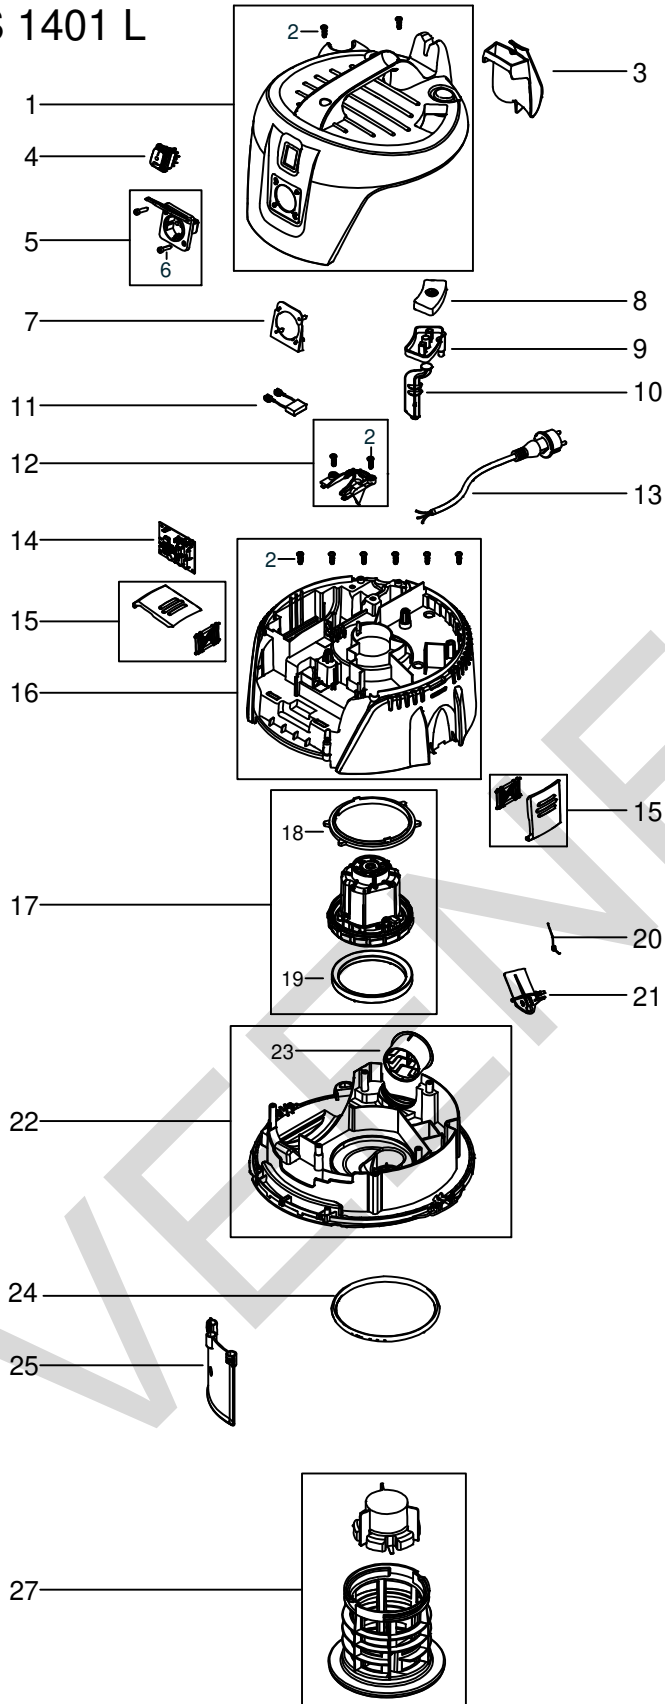

DSS 1401 L

Jan-15

Positie	Artikel	Artikelomschrijving	Aantal	Positie	Artikel	Artikelomschrijving	Aantal
1	12.943.37	Deksel Behuizing DSS 1401 L	1 St	20	12.943.55	Torsieveer D0,9x18x45	1 St
2	12.943.38	Flensschroef (torx) PT50x18	10 St	21	12.943.56	Klep v. Push & Clean DSS 1401L	1 St
3	12.943.39	Slang/kabelhaak DSS 1401 L	1 St	22	12.943.57	Basisplaat motorhuis DSS 1401L	1 St
4	12.943.40	Aan/uit schakelaar DSS 1401 L	1 St	23	12.943.58	Luchtafvoer rooster DSS 1401L	1 St
5	12.943.41	Schuko inbouwdoos DSS 1401 L	1 St	24	12.943.59	Schuimrub. pakking v. filter	1 St
6	12.943.42	Flensschroef (torx) PT35x18	2 St	25	12.943.60	Afweerplaat filter DSS 1401 L	1 St
7	12.943.43	Opvulplaatje schuko DSS 1401 L	1 St	27	12.943.61	Filterkooi DSS 1401 L	1 St
8	12.943.44	Knop Push & Clean DSS 1401 L	1 St	28	12.943.62	Opvangbak 25L DSS 1401 L	1 St
9	12.943.45	Houder v. Push & Cleanknop	1 St	29	12.943.63	Wiel DSS 1401 L (Ø130)	2 St
10	12.943.46	Drukpen v. Push & Cleanknop	1 St	31	12.943.64	Slang inlaatstuk DSS 1401L	1 St
11	12.943.47	Ontst. condensator DSS 1401 L	1 St	32	12.943.65	Zwenkwielset Ø50mm DSS 1401L	1 St
12	12.943.48	Trekontl. plaat DSS 1401 L	1 St	33	12.940.08	Borstelmondstuk Ø36 DSS 1401 L	1 St
13	40.410	Aansl.snoer H07RN-F 3x1.5 10m	1 St	34	12.940.09	Buishouderkit Ø36 DSS 1401 L	1 St
14	12.943.49	Printplaat DSS 1401 L	1 St	35	12.940.10	Bekleding mondstuk DSS serie	1 St
15	12.943.50	Sluitclip DSS 1401 L	2 St	36	12.940.11	Buisset (2x) 50cm Ø36 DSS1401L	1 St
16	12.943.51	Motorhuis DSS 1401 L	1 St	37	12.940.12	Kierenzuiger 30cm DSS1401L	1 St
17	12.943.52	Motor DSS 1401 L	1 St	38	12.940.13	Grofvuil mondstuk DSS1401L	1 St
18	12.943.53	Motordichtring boven DSS 1401L	1 St	39	12.940.14	Adapter + zuigregel. DSS1401L	1 St
19	12.943.54	Motordichtring onder DSS 1401L	1 St	40	12.940.15	Stofz. slang Ø32 3,5m DSS1401L	1 St