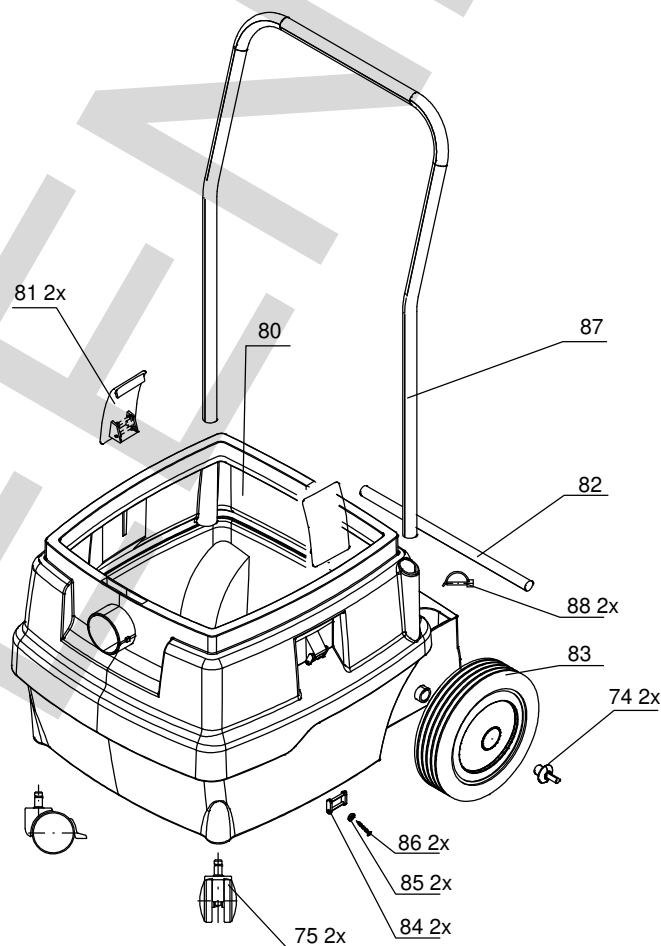

DSS 1225 A / DSS 1250 A
bovendeeel

DSS 1225 A
onderste deel

DSS 1250 A
onderste deel

Oct-11

Positie	Artikel	Artikelomschrijving	Aantal	Positie	Artikel	Artikelomschrijving	Aantal
1	12.943.01	Binnenhuis DSS 25/50	1 St	32	69.079	Kroonsteen 3-polig art.10+20	1 St
3	12.943.02	Behuizing DSS 25/50	1 St	33	12.942.13	Schotelveer DSS 35 M IP	4 St
4	12.943.03	Vergrendelbalk DSS 25/50	1 St	34	12.942.28	Kontaktdraad	1 St
5	12.943.04	Brug tbv Vergr.balk DSS 25/50	1 St	35	40.410	Aansl.snoer H07RN-F 3x1.5 10m	1 St
6	12.942.36	Bladveer DSS 35 M IP	1 St	36	12.943.18	Trekontlasting DSS 25/35/50	1 St
8	12.943.05	Geluidsisolatie DSS 25/50	1 St	37	12.943.19	Frontplaat DSS 25/50	1 St
9	12.942.39	Elektrode	2 St	38	10.382.01	Printplaat DSS 1225A	1 St
10	12.943.06	Schuimrubber afdichting 3m	1 St	39	12.941.39	As voor schakelaar DSS1225a	1 St
11	12.943.07	Motorbeschermingsfilter	2 St	40	12.943.20	Schakelknop DSS 25/50	1 St
12	12.943.08	Motorstekker DSS 25/50	1 St	41	12.941.53	Draaiknop groen DSS 25/50 M	1 St
13	12.942.45	Afdichtingsring DSS 35 M IP	1 St	44	12.942.08	lens DSS 35 M IP	1 St
14	12.943.11	Koolborstelset DSS 25/50	1 St	45	12.943.21	Schakelveer DSS 25/35/50	2 St
15	12.943.09	Schuimrubberpakking DSS 25/50	1 St	46	49.020.10	Schuko inb. 50x50mm IP54 blauw	1 St
16	12.943.10	Motor DSS 25/50	1 St	47	08.002.01	Schroef (kruis) 3,5 x 16	4 St
17	12.943.12	Rubber pakking DSS 25/50	1 St	48	12.942.29	Vacuumslang	1 St
19	12.942.40	Klemhuls DSS 35 M IP	2 St	49	12.943.22	Schuimrubber pakking	2 St
20	12.942.30	Spax schroef 3,5x25	44 St	50	12.940.00	Filterset cellu. voor DSS1225A	1 St
21	12.943.13	Tussenplaat DSS 25/50	1 St	54	12.943.23	Scharnierpen DSS 25/50	3 St
22	12.943.14	Deksel DSS 25/50	1 St	55	12.943.24	Vergrendelingsas DSS 25/50	2 St
23	12.943.15	Handgreep DSS 25/50	1 St	56	12.943.25	Vergrendelingsknop DSS 25/50	1 St
24	12.942.14	Motor stekkerplug	1 St	57	12.943.26	Vergrendelingsveer DSS 25/50	1 St
26	12.942.31	Drukblokje DSS 25/35/50	4 St	70	12.943.28	Opvangbak DSS 25	1 St
27	12.943.16	Drukveer tbv drukblokje DSS	5 St	71	12.941.45	Sluitclip voor DSS 25 A	2 St
28	12.942.21	Afdichting magneet DSS 35 M IP	2 St	72	12.941.48	Wiel-as voor DSS 25 A	1 St
29	12.943.17	Trilmagneet DSS 25/50	1 St	73	12.941.47	Wiel voor DSS (12)25 A/M	2 St
30	12.942.19	Metaal strip set DSS 35 M IP	2 St	74	12.942.54	Wielplug DSS 35 M IP	2 St
31	12.942.18	Kontakt klem set DSS 35 M IP	2 St	75	12.941.43	Zwenkwiel stofzuiger DSS 1225	2 St