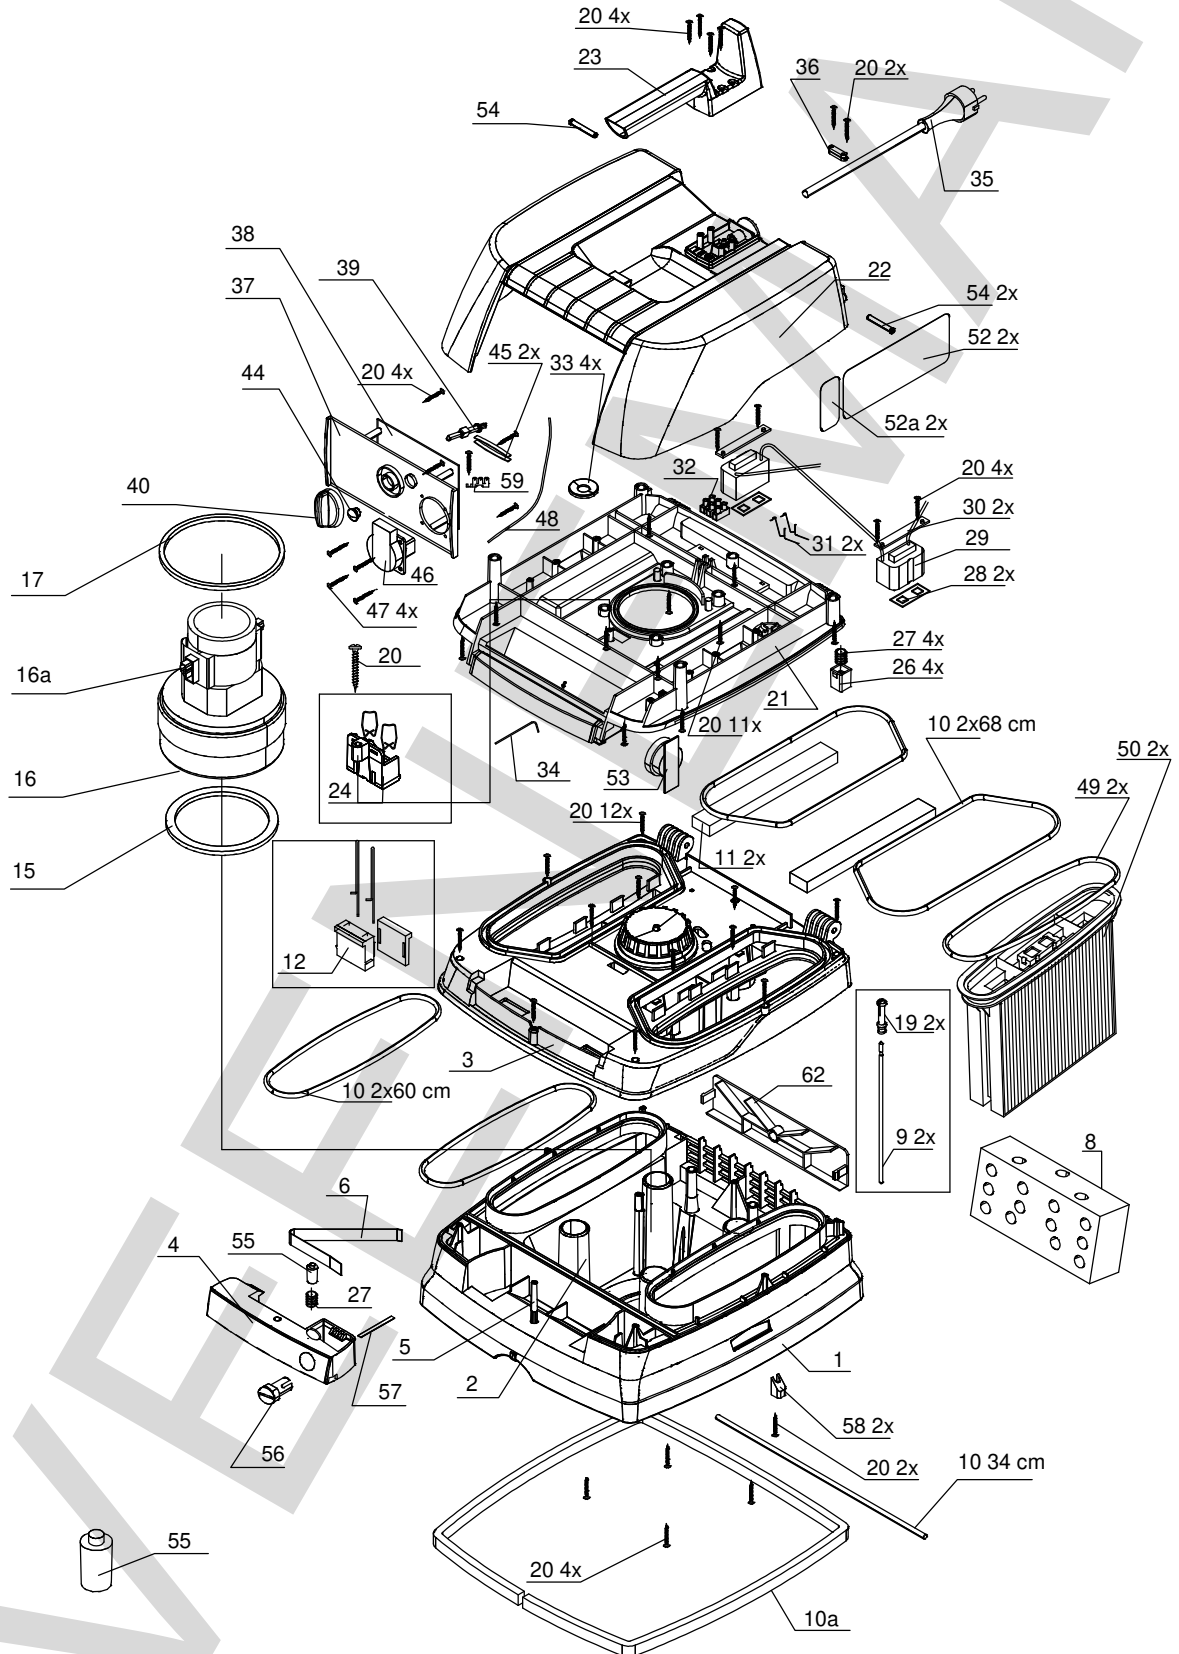

DSS 1225 A / DSS 1250 A
bovendeeel

DSS 1225 A
onderste deel

DSS 1250 A
onderste deel

Oct-11

Positie	Artikel	Artikelomschrijving	Aantal	Positie	Artikel	Artikelomschrijving	Aantal
1	12.943.01	Binnenhuis DSS 25/50	1 St	32	69.079	Kroonsteen 3-polig art.10+20	1 St
3	12.943.02	Behuizing DSS 25/50	1 St	33	12.942.13	Schotelveer DSS 35 M IP	4 St
4	12.943.03	Vergrendelbalk DSS 25/50	1 St	34	12.942.28	Kontaktdraad	1 St
5	12.943.04	Brug tbv Vergr.balk DSS 25/50	1 St	35	40.410	Aansl.snoer H07RN-F 3x1.5 10m	1 St
6	12.942.36	Bladveer DSS 35 M IP	1 St	36	12.943.18	Trekontlasting DSS 25/35/50	1 St
8	12.943.05	Geluidsisolatie DSS 25/50	1 St	37	12.943.19	Frontplaat DSS 25/50	1 St
9	12.942.39	Elektrode	2 St	38	10.382.01	Printplaat DSS 1225A	1 St
10	12.943.06	Schuimrubber afdichting 3m	1 St	39	12.941.39	As voor schakelaar DSS1225a	1 St
11	12.943.07	Motorbeschermingsfilter	2 St	40	12.943.20	Schakelknop DSS 25/50	1 St
12	12.943.08	Motorstekker DSS 25/50	1 St	41	12.941.53	Draaiknop groen DSS 25/50 M	1 St
13	12.942.45	Afdichtingsring DSS 35 M IP	1 St	44	12.942.08	lens DSS 35 M IP	1 St
14	12.943.11	Koolborstelset DSS 25/50	1 St	45	12.943.21	Schakelveer DSS 25/35/50	2 St
15	12.943.09	Schuimrubberpakking DSS 25/50	1 St	46	49.020.10	Schuko inb. 50x50mm IP54 blauw	1 St
16	12.943.10	Motor DSS 25/50	1 St	47	08.002.01	Schroef (kruis) 3,5 x 16	4 St
17	12.943.12	Rubber pakking DSS 25/50	1 St	48	12.942.29	Vacuumslang	1 St
19	12.942.40	Klemhuls DSS 35 M IP	2 St	49	12.943.22	Schuimrubber pakking	2 St
20	12.942.30	Spax schroef 3,5x25	44 St	50	12.940.00	Filterset cellu. voor DSS1225A	1 St
21	12.943.13	Tussenplaat DSS 25/50	1 St	54	12.943.23	Scharnierpen DSS 25/50	3 St
22	12.943.14	Deksel DSS 25/50	1 St	55	12.943.24	Vergrendelingsas DSS 25/50	2 St
23	12.943.15	Handgreep DSS 25/50	1 St	56	12.943.25	Vergrendelingsknop DSS 25/50	1 St
24	12.942.14	Motor stekkerplug	1 St	57	12.943.26	Vergrendelingsveer DSS 25/50	1 St
26	12.942.31	Drukblokje DSS 25/35/50	4 St	70	12.943.28	Opvangbak DSS 25	1 St
27	12.943.16	Drukveer tbv drukblokje DSS	5 St	71	12.941.45	Sluitclip voor DSS 25 A	2 St
28	12.942.21	Afdichting magneet DSS 35 M IP	2 St	72	12.941.48	Wiel-as voor DSS 25 A	1 St
29	12.943.17	Trilmagneet DSS 25/50	1 St	73	12.941.47	Wiel voor DSS (12)25 A/M	2 St
30	12.942.19	Metaal strip set DSS 35 M IP	2 St	74	12.942.54	Wielplug DSS 35 M IP	2 St
31	12.942.18	Kontakt klem set DSS 35 M IP	2 St	75	12.941.43	Zwenkwiel stofzuiger DSS 1225	2 St