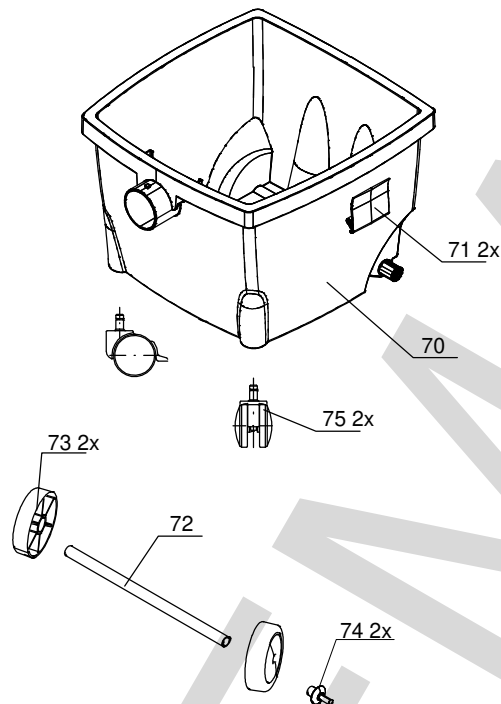

DSS 1225 A / DSS 1250 A
bovendeeel

DSS 1225 A
onderste deel

DSS 1250 A
onderste deel

Oct-11

Positie	Artikel	Artikelomschrijving	Aantal	Positie	Artikel	Artikelomschrijving	Aantal
1	12.943.01	Binnenhuis DSS 25/50	1 St	32	69.079	Kroonsteen 3-polig art.10+20	1 St
3	12.943.02	Behuizing DSS 25/50	1 St	33	12.942.13	Schotelveer DSS 35 M IP	4 St
4	12.943.03	Vergrendelbalk DSS 25/50	1 St	34	12.942.28	Kontaktdraad	1 St
5	12.943.04	Brug tbv Vergr.balk DSS 25/50	1 St	35	40.410	Aansl.snoer H07RN-F 3x1.5 10m	1 St
6	12.942.36	Bladveer DSS 35 M IP	1 St	36	12.943.18	Trekontlasting DSS 25/35/50	1 St
8	12.943.05	Geluidsisolatie DSS 25/50	1 St	37	12.943.19	Frontplaat DSS 25/50	1 St
9	12.942.39	Elektrode	2 St	38	10.382.01	Printplaat DSS 1225A	1 St
10	12.943.06	Schuimrubber afdichting 3m	1 St	39	12.941.39	As voor schakelaar DSS1225a	1 St
11	12.943.07	Motorbeschermingsfilter	2 St	40	12.943.20	Schakelknop DSS 25/50	1 St
12	12.943.08	Motorstekker DSS 25/50	1 St	41	12.941.53	Draaiknop groen DSS 25/50 M	1 St
13	12.942.45	Afdichtingsring DSS 35 M IP	1 St	44	12.942.08	lens DSS 35 M IP	1 St
14	12.943.11	Koolborstelset DSS 25/50	1 St	45	12.943.21	Schakelveer DSS 25/35/50	2 St
15	12.943.09	Schuimrubberpakking DSS 25/50	1 St	46	49.020.10	Schuko inb. 50x50mm IP54 blauw	1 St
16	12.943.10	Motor DSS 25/50	1 St	47	08.002.01	Schroef (kruis) 3,5 x 16	4 St
17	12.943.12	Rubber pakking DSS 25/50	1 St	48	12.942.29	Vacuumslang	1 St
19	12.942.40	Klemhuls DSS 35 M IP	2 St	49	12.943.22	Schuimrubber pakking	2 St
20	12.942.30	Spax schroef 3,5x25	44 St	50	12.940.00	Filterset cellu. voor DSS1225A	1 St
21	12.943.13	Tussenplaat DSS 25/50	1 St	54	12.943.23	Scharnierpen DSS 25/50	3 St
22	12.943.14	Deksel DSS 25/50	1 St	55	12.943.24	Vergrendelingsas DSS 25/50	2 St
23	12.943.15	Handgreep DSS 25/50	1 St	56	12.943.25	Vergrendelingsknop DSS 25/50	1 St
24	12.942.14	Motor stekkerplug	1 St	57	12.943.26	Vergrendelingsveer DSS 25/50	1 St
26	12.942.31	Drukblokje DSS 25/35/50	4 St	70	12.943.28	Opvangbak DSS 25	1 St
27	12.943.16	Drukveer tbv drukblokje DSS	5 St	71	12.941.45	Sluitclip voor DSS 25 A	2 St
28	12.942.21	Afdichting magneet DSS 35 M IP	2 St	72	12.941.48	Wiel-as voor DSS 25 A	1 St
29	12.943.17	Trilmagneet DSS 25/50	1 St	73	12.941.47	Wiel voor DSS (12)25 A/M	2 St
30	12.942.19	Metaal strip set DSS 35 M IP	2 St	74	12.942.54	Wielplug DSS 35 M IP	2 St
31	12.942.18	Kontakt klem set DSS 35 M IP	2 St	75	12.941.43	Zwenkwiel stofzuiger DSS 1225	2 St