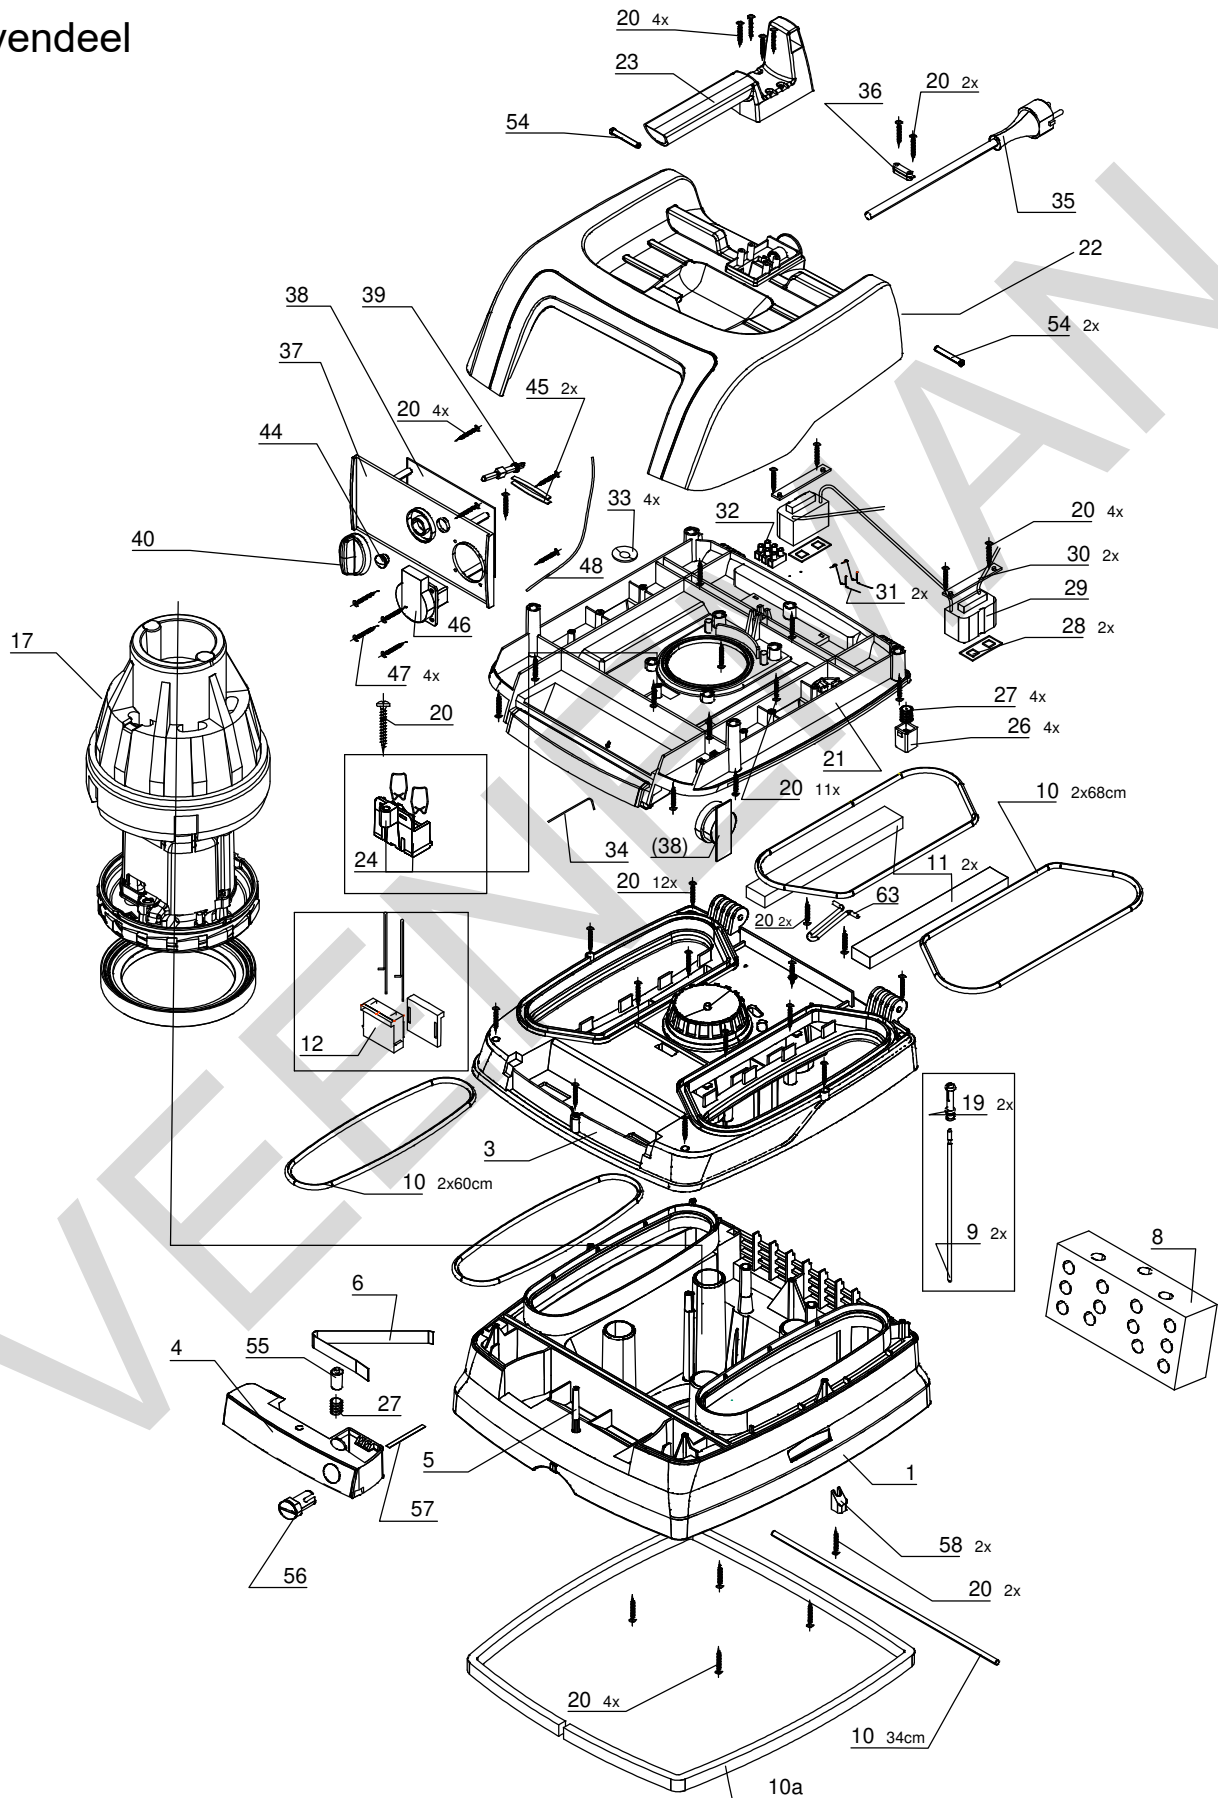

DSS 25 A DSS 50 A

Bovendeel

DSS 25 A  
onderkant 25 L

DSS 50 A  
Onderkant 50 L

Sep-18

Positie	Artikel	Artikelomschrijving	Aantal	Positie	Artikel	Artikelomschrijving	Aantal
1	<b>12.943.01</b>	Binnenhuis DSS 25/50	1 St	33	<b>12.942.13</b>	Schotelveer DSS 35 M IP	4 St
3	<b>12.943.02</b>	Behuizing DSS 25/50	1 St	34	<b>12.942.28</b>	Kontaktdraad	1 St
4	<b>12.943.03</b>	Vergrendelbalk DSS 25/50	1 St	35	<b>40.410</b>	Aansl.snoer H07RN-F 3x1.5 10m	1 St
5	<b>12.943.04</b>	Brug tbv Vergr.balk DSS 25/50	1 St	36	<b>12.943.18</b>	Trekontlasting DSS 25/35/50	1 St
6	<b>12.942.36</b>	Bladveer DSS 35 M IP	1 St	37	<b>12.943.19</b>	Frontplaat DSS 25/50	1 St
8	<b>12.943.05</b>	Geluidsisolatie DSS 25/50	1 St	38	<b>10.382.01</b>	Printplaat DSS 1225A	1 St
9	<b>12.942.39</b>	Elektrode	2 St	39	<b>12.941.39</b>	As voor schakelaar DSS1225a	1 St
10	<b>12.943.06</b>	Schuimrubber afdichting 3m	1 St	40	<b>12.943.20</b>	Schakelknop DSS 25/50	1 St
11	<b>12.943.07</b>	Motorbeschermingsfilter	2 St	44	<b>12.942.08</b>	lens DSS 35 M IP	1 St
12	<b>12.943.08</b>	Motorstekker DSS 25/50	1 St	45	<b>12.943.21</b>	Schakelveer DSS 25/35/50	2 St
13	<b>12.942.45</b>	Afdichtingsring DSS 35 M IP	1 St	46	<b>49.020.10</b>	Schuko inb. 50x50mm IP54 blauw	1 St
14	<b>12.943.11</b>	Koolborstelset DSS 25/50	1 St	47	<b>08.002.01</b>	Schroef (kruis) 3,5 x 16	4 St
15	<b>12.943.09</b>	Schuimrubberpakking DSS 25/50	1 St	48	<b>12.942.29</b>	Vacuumslang	1 St
16	<b>12.943.10</b>	Motor DSS 25/50	1 St	49	<b>12.943.22</b>	Schuimrubber pakking	2 St
17	<b>12.943.12</b>	Rubber pakking DSS 25/50	1 St	50	<b>12.940.00</b>	Filterset cellu. voor DSS1225A	1 St
19	<b>12.942.40</b>	Klemhuis DSS 35 M IP	2 St	54	<b>12.943.23</b>	Scharnierpen DSS 25/50	3 St
20	<b>12.942.30</b>	Spax schroef 3,5x25	44 St	55	<b>12.943.24</b>	Vergrendelingsas DSS 25/50	2 St
21	<b>12.943.13</b>	Tussenplaat DSS 25/50	1 St	56	<b>12.943.25</b>	Vergrendelingsknop DSS 25/50	1 St
22	<b>12.943.14</b>	Deksel DSS 25/50	1 St	57	<b>12.943.26</b>	Vergrendelingsveer DSS 25/50	1 St
23	<b>12.943.15</b>	Handgreep DSS 25/50	1 St	63	<b>12.942.48</b>	Steunbeugel DSS 35 M IP	1 St
24	<b>12.942.14</b>	Motor stekkerplug	1 St	70	<b>12.943.28</b>	Opvangbak DSS 25	1 St
26	<b>12.942.31</b>	Drukblokje DSS 25/35/50	4 St	71	<b>12.941.45</b>	Sluitclip voor DSS 25 A	2 St
27	<b>12.943.16</b>	Drukveer tbv drukblokje DSS	5 St	72	<b>12.941.48</b>	Wiel-as voor DSS 25 A	1 St
28	<b>12.942.21</b>	Afdichting magneet DSS 35 M IP	2 St	73	<b>12.941.47</b>	Wiel voor DSS (12)25 A/M	2 St
29	<b>12.943.17</b>	Trilmagneet DSS 25/50	1 St	74	<b>12.942.54</b>	Wielplug DSS 35 M IP	2 St
30	<b>12.942.19</b>	Metaal strip set DSS 35 M IP	2 St	75	<b>12.941.43</b>	Zwenkwiel stofzuiger DSS 1225	2 St
31	<b>12.942.18</b>	Kontakt klem set DSS 35 M IP	2 St	94	<b>12.941.49</b>	Lagerbus tbv wiel-as DSS 25	2 St
32	<b>69.079</b>	Kroonsteen 3-polig art.10+20	1 St	95	<b>12.941.50</b>	Accessoireshouder DSS 25/35	1 St