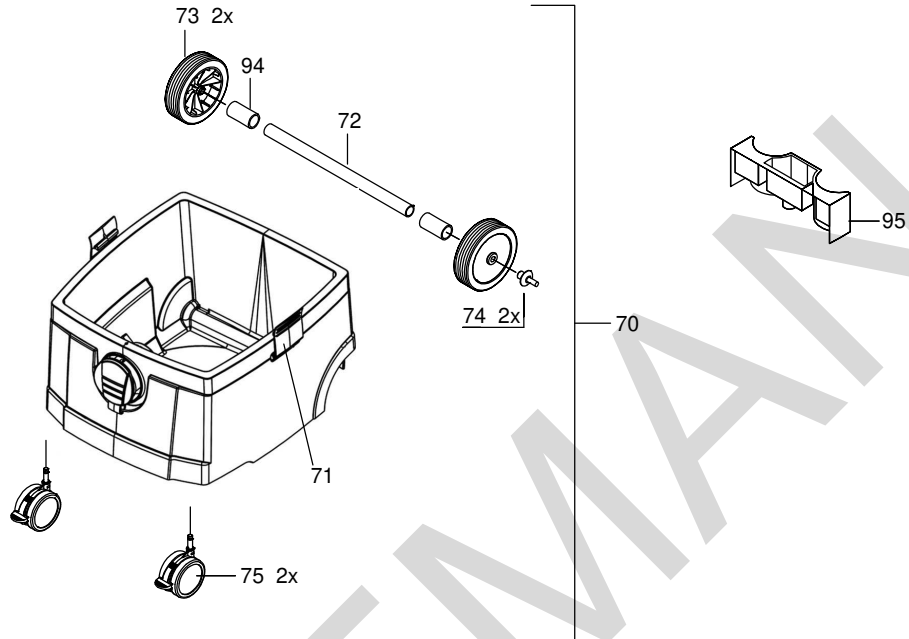

DSS 25 A DSS 50 A

Bovendeel

DSS 25 A  
onderkant 25 L

DSS 50 A  
Onderkant 50 L

Sep-18

Positie	Artikel	Artikelomschrijving	Aantal	Positie	Artikel	Artikelomschrijving	Aantal
1	<b>12.943.01</b>	Binnenhuis DSS 25/50	1 St	33	<b>12.942.13</b>	Schotelveer DSS 35 M IP	4 St
3	<b>12.943.02</b>	Behuizing DSS 25/50	1 St	34	<b>12.942.28</b>	Kontaktdraad	1 St
4	<b>12.943.03</b>	Vergrendelbalk DSS 25/50	1 St	35	<b>40.410</b>	Aansl.snoer H07RN-F 3x1.5 10m	1 St
5	<b>12.943.04</b>	Brug tbv Vergr.balk DSS 25/50	1 St	36	<b>12.943.18</b>	Trekontlasting DSS 25/35/50	1 St
6	<b>12.942.36</b>	Bladveer DSS 35 M IP	1 St	37	<b>12.943.19</b>	Frontplaat DSS 25/50	1 St
8	<b>12.943.05</b>	Geluidsisolatie DSS 25/50	1 St	38	<b>10.382.01</b>	Printplaat DSS 1225A	1 St
9	<b>12.942.39</b>	Elektrode	2 St	39	<b>12.941.39</b>	As voor schakelaar DSS1225a	1 St
10	<b>12.943.06</b>	Schuimrubber afdichting 3m	1 St	40	<b>12.943.20</b>	Schakelknop DSS 25/50	1 St
11	<b>12.943.07</b>	Motorbeschermingsfilter	2 St	44	<b>12.942.08</b>	lens DSS 35 M IP	1 St
12	<b>12.943.08</b>	Motorstekker DSS 25/50	1 St	45	<b>12.943.21</b>	Schakelveer DSS 25/35/50	2 St
13	<b>12.942.45</b>	Afdichtingsring DSS 35 M IP	1 St	46	<b>49.020.10</b>	Schuko inb. 50x50mm IP54 blauw	1 St
14	<b>12.943.11</b>	Koolborstelset DSS 25/50	1 St	47	<b>08.002.01</b>	Schroef (kruis) 3,5 x 16	4 St
15	<b>12.943.09</b>	Schuimrubberpakking DSS 25/50	1 St	48	<b>12.942.29</b>	Vacuumslang	1 St
16	<b>12.943.10</b>	Motor DSS 25/50	1 St	49	<b>12.943.22</b>	Schuimrubber pakking	2 St
17	<b>12.943.12</b>	Rubber pakking DSS 25/50	1 St	50	<b>12.940.00</b>	Filterset cellu. voor DSS1225A	1 St
19	<b>12.942.40</b>	Klemhuis DSS 35 M IP	2 St	54	<b>12.943.23</b>	Scharnierpen DSS 25/50	3 St
20	<b>12.942.30</b>	Spax schroef 3,5x25	44 St	55	<b>12.943.24</b>	Vergrendelingsas DSS 25/50	2 St
21	<b>12.943.13</b>	Tussenplaat DSS 25/50	1 St	56	<b>12.943.25</b>	Vergrendelingsknop DSS 25/50	1 St
22	<b>12.943.14</b>	Deksel DSS 25/50	1 St	57	<b>12.943.26</b>	Vergrendelingsveer DSS 25/50	1 St
23	<b>12.943.15</b>	Handgreep DSS 25/50	1 St	63	<b>12.942.48</b>	Steunbeugel DSS 35 M IP	1 St
24	<b>12.942.14</b>	Motor stekkerplug	1 St	70	<b>12.943.28</b>	Opvangbak DSS 25	1 St
26	<b>12.942.31</b>	Drukblokje DSS 25/35/50	4 St	71	<b>12.941.45</b>	Sluitclip voor DSS 25 A	2 St
27	<b>12.943.16</b>	Drukveer tbv drukblokje DSS	5 St	72	<b>12.941.48</b>	Wiel-as voor DSS 25 A	1 St
28	<b>12.942.21</b>	Afdichting magneet DSS 35 M IP	2 St	73	<b>12.941.47</b>	Wiel voor DSS (12)25 A/M	2 St
29	<b>12.943.17</b>	Trilmagneet DSS 25/50	1 St	74	<b>12.942.54</b>	Wielplug DSS 35 M IP	2 St
30	<b>12.942.19</b>	Metaal strip set DSS 35 M IP	2 St	75	<b>12.941.43</b>	Zwenkwiel stofzuiger DSS 1225	2 St
31	<b>12.942.18</b>	Kontakt klem set DSS 35 M IP	2 St	94	<b>12.941.49</b>	Lagerbus tbv wiel-as DSS 25	2 St
32	<b>69.079</b>	Kroonsteen 3-polig art.10+20	1 St	95	<b>12.941.50</b>	Accessoireshouder DSS 25/35	1 St