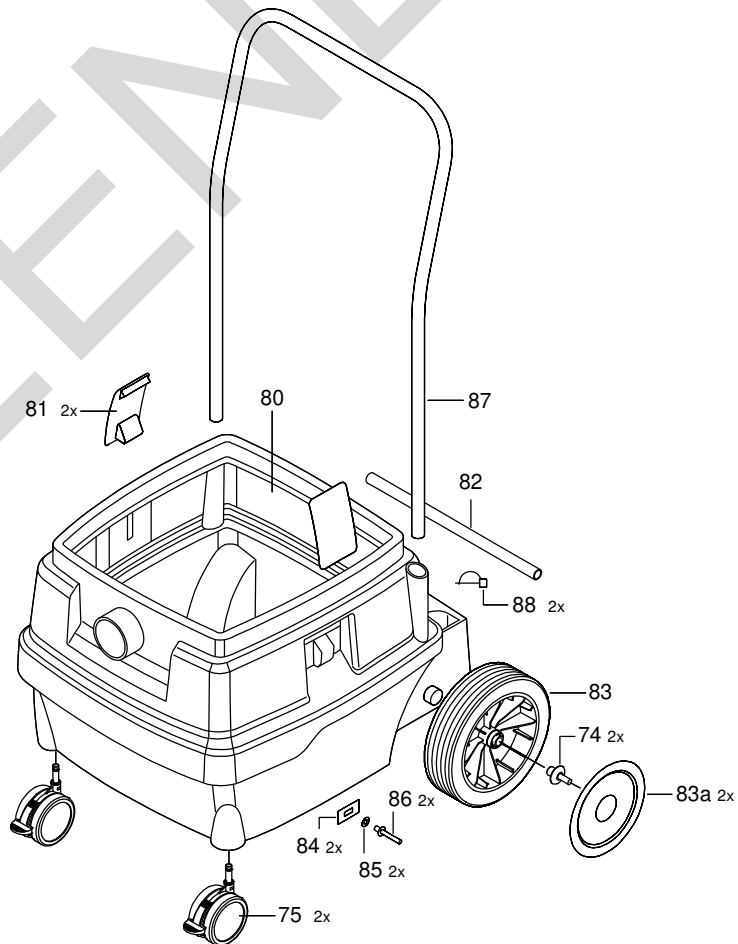

DSS 25 A DSS 50 A

Bovendeel

DSS 25 A  
onderkant 25 L

DSS 50 A  
Onderkant 50 L

Sep-18

Positie	Artikel	Artikelomschrijving	Aantal	Positie	Artikel	Artikelomschrijving	Aantal
1	<b>12.943.01</b>	Binnenhuis DSS 25/50	1 St	33	<b>12.942.13</b>	Schotelveer DSS 35 M IP	4 St
3	<b>12.943.02</b>	Behuizing DSS 25/50	1 St	34	<b>12.942.28</b>	Kontaktdraad	1 St
4	<b>12.943.03</b>	Vergrendelbalk DSS 25/50	1 St	35	<b>40.410</b>	Aansl.snoer H07RN-F 3x1.5 10m	1 St
5	<b>12.943.04</b>	Brug tbv Vergr.balk DSS 25/50	1 St	36	<b>12.943.18</b>	Trekontlasting DSS 25/35/50	1 St
6	<b>12.942.36</b>	Bladveer DSS 35 M IP	1 St	37	<b>12.943.19</b>	Frontplaat DSS 25/50	1 St
8	<b>12.943.05</b>	Geluidsisolatie DSS 25/50	1 St	38	<b>10.382.01</b>	Printplaat DSS 1225A	1 St
9	<b>12.942.39</b>	Elektrode	2 St	39	<b>12.941.39</b>	As voor schakelaar DSS1225a	1 St
10	<b>12.943.06</b>	Schuimrubber afdichting 3m	1 St	40	<b>12.943.20</b>	Schakelknop DSS 25/50	1 St
11	<b>12.943.07</b>	Motorbeschermingsfilter	2 St	44	<b>12.942.08</b>	lens DSS 35 M IP	1 St
12	<b>12.943.08</b>	Motorstekker DSS 25/50	1 St	45	<b>12.943.21</b>	Schakelveer DSS 25/35/50	2 St
13	<b>12.942.45</b>	Afdichtingsring DSS 35 M IP	1 St	46	<b>49.020.10</b>	Schuko inb. 50x50mm IP54 blauw	1 St
14	<b>12.943.11</b>	Koolborstelset DSS 25/50	1 St	47	<b>08.002.01</b>	Schroef (kruis) 3,5 x 16	4 St
15	<b>12.943.09</b>	Schuimrubberpakking DSS 25/50	1 St	48	<b>12.942.29</b>	Vacuumslang	1 St
16	<b>12.943.10</b>	Motor DSS 25/50	1 St	49	<b>12.943.22</b>	Schuimrubber pakking	2 St
17	<b>12.943.12</b>	Rubber pakking DSS 25/50	1 St	50	<b>12.940.00</b>	Filterset cellu. voor DSS1225A	1 St
19	<b>12.942.40</b>	Klemhuis DSS 35 M IP	2 St	54	<b>12.943.23</b>	Scharnierpen DSS 25/50	3 St
20	<b>12.942.30</b>	Spax schroef 3,5x25	44 St	55	<b>12.943.24</b>	Vergrendelingsas DSS 25/50	2 St
21	<b>12.943.13</b>	Tussenplaat DSS 25/50	1 St	56	<b>12.943.25</b>	Vergrendelingsknop DSS 25/50	1 St
22	<b>12.943.14</b>	Deksel DSS 25/50	1 St	57	<b>12.943.26</b>	Vergrendelingsveer DSS 25/50	1 St
23	<b>12.943.15</b>	Handgreep DSS 25/50	1 St	63	<b>12.942.48</b>	Steunbeugel DSS 35 M IP	1 St
24	<b>12.942.14</b>	Motor stekkerplug	1 St	70	<b>12.943.28</b>	Opvangbak DSS 25	1 St
26	<b>12.942.31</b>	Drukblokje DSS 25/35/50	4 St	71	<b>12.941.45</b>	Sluitclip voor DSS 25 A	2 St
27	<b>12.943.16</b>	Drukveer tbv drukblokje DSS	5 St	72	<b>12.941.48</b>	Wiel-as voor DSS 25 A	1 St
28	<b>12.942.21</b>	Afdichting magneet DSS 35 M IP	2 St	73	<b>12.941.47</b>	Wiel voor DSS (12)25 A/M	2 St
29	<b>12.943.17</b>	Trilmagneet DSS 25/50	1 St	74	<b>12.942.54</b>	Wielplug DSS 35 M IP	2 St
30	<b>12.942.19</b>	Metaal strip set DSS 35 M IP	2 St	75	<b>12.941.43</b>	Zwenkwiel stofzuiger DSS 1225	2 St
31	<b>12.942.18</b>	Kontakt klem set DSS 35 M IP	2 St	94	<b>12.941.49</b>	Lagerbus tbv wiel-as DSS 25	2 St
32	<b>69.079</b>	Kroonsteen 3-polig art.10+20	1 St	95	<b>12.941.50</b>	Accessoireshouder DSS 25/35	1 St