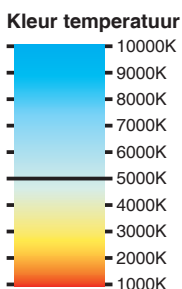

LED bouwlamp COMPRIMO VLD-VS

**KRACHTIGE VERLICHTING
IN EEN COMPACT MODEL**

**COMPRIMO
VLD 50.1-VS**
VERMOGEN: 50 WATT
LICHTOPBRENGST:
5500 LUMEN

**COMPRIMO
VLD 100.1-VS**
VERMOGEN: 100 WATT
LICHTOPBRENGST:
11000 LUMEN

**COMPRIMO
VLD 150.1-VS**
VERMOGEN: 150 WATT
LICHTOPBRENGST:
16500 LUMEN

**110
Lumen
per Watt**

Robuuste standaard

Ontluchtingsventiel

- + Compactere uitvoering zonder kwaliteitsverlies
- + Verstelbaar d.m.v. kartelknoppen
- + Geleverd op verstelbare standaard
- + Voorzien van ingebouwd ontluuchtingsventiel (gaat condens tegen)

K 5000° Kelvin	Levensduur 20.000 uur
5m H07RN-F 3G1,0mm ²	H284xB260xD192mm (50W) H340xB350xD242mm (100W) H381xB400xD272mm (150W)
230 Volt	
Beschermingsklasse I	2,4 kg (50W) 3,7 kg (100W) 5,5 kg (150W)
SMD LED's	
120°	IP65