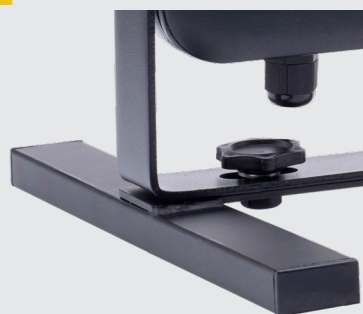

LED bouwlamp COMPRIMO VLD-VS

**KRACHTIGE VERLICHTING
IN EEN COMPACT MODEL**

**COMPRIMO
VLD 50.1-VS**
VERMOGEN: 50 WATT
LICHTOPBRENGST:
5500 LUMEN

**COMPRIMO
VLD 100.1-VS**
VERMOGEN: 100 WATT
LICHTOPBRENGST:
11000 LUMEN

**COMPRIMO
VLD 150.1-VS**
VERMOGEN: 150 WATT
LICHTOPBRENGST:
16500 LUMEN

**110
Lumen
per Watt**

Robuuste standaard

Ontluchtingsventiel

- + Compactere uitvoering zonder kwaliteitsverlies
- + Verstelbaar d.m.v. kartelknoppen
- + Geleverd op verstelbare standaard
- + Voorzien van ingebouwd ontluuchtingsventiel (gaat condens tegen)

K 5000° Kelvin	Levensduur 20.000 uur
5m H07RN-F 3G1,0mm ²	H284xB260xD192mm (50W) H340xB350xD242mm (100W) H381xB400xD272mm (150W)
230 Volt	
Beschermingsklasse I	2,4 kg (50W) 3,7 kg (100W) 5,5 kg (150W)
SMD LED's	
120°	IP65