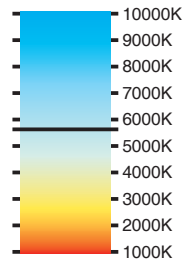

LED acculamp TWIN-SPOT 4500

**OPTIMALE WERKVERLICHTING,
IDEAAL TE SPREIDEN**

**VERMOGEN:
45 WATT**

Kleur temperatuur

180° horizontaal
verstelbaar

90° verticaal
verstelbaar

Accu bruikbaar als
USB type C oplader

☀ 4500/3000/1500/750 Lumen	🔋 Laadtijd ± 4 uur
K 5700° Kelvin	🌡 -10 to 40 °C
⚡ Beschermingsklasse III	📦 2140 gram
🔋 Accu Lithium-ion 14,8V - 5,2A	🔌 Schakelaar (4 standen)
💡 120x SMD LED's	IP54
🕒 Brandduur: ± 2 uur 100% / ± 3,5 uur 75% ± 6 uur 50% / ± 12 uur 25%	